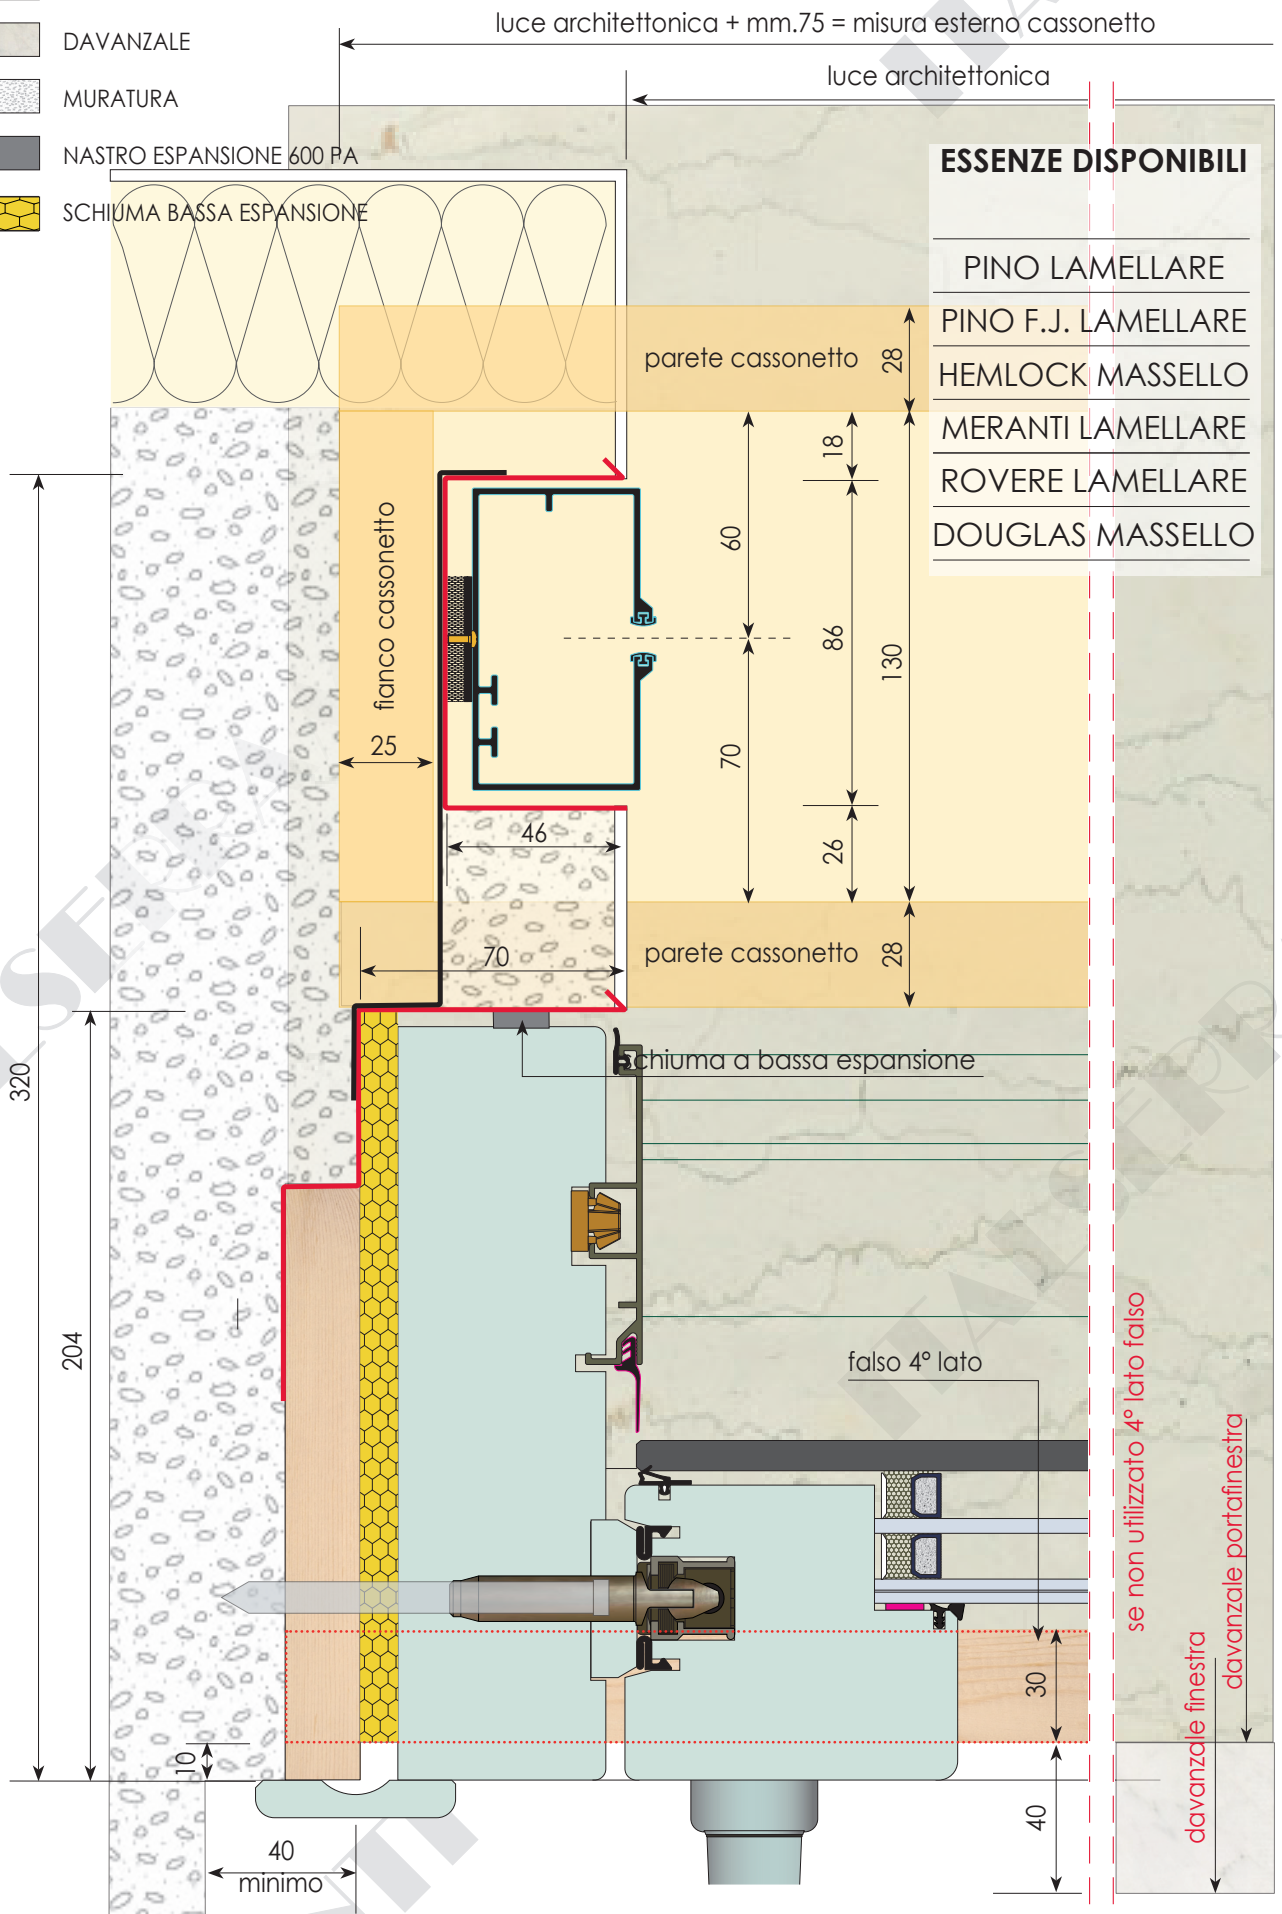

-  CONTROTELAIO - LEGNO/LAMIERA
-  SOGLIA PORTAFINESTRA
-  DAVANZALE
-  MURATURA
-  NASTRO ESPANSIONE 600 PA
-  SCHIUMA BASSA ESPANSIONE

ESSENZE DISPONIBILI

PINO LAMELLARE
PINO F.J. LAMELLARE
HEMLOCK MASSELLO
MERANTI LAMELLARE
ROVERE LAMELLARE
DOUGLAS MASSELLO

ITALSERRAMENTI
 Chiari (BS) - tel. 030.7013901
 www.ital serramenti.it

SISTEMA ARENA - Controtelaio - legno/lamiera
ALLEGRI 90 - guida frangisole incassata alzante scorrevole

L4/AL
 scala 1:2
 rev. 2011