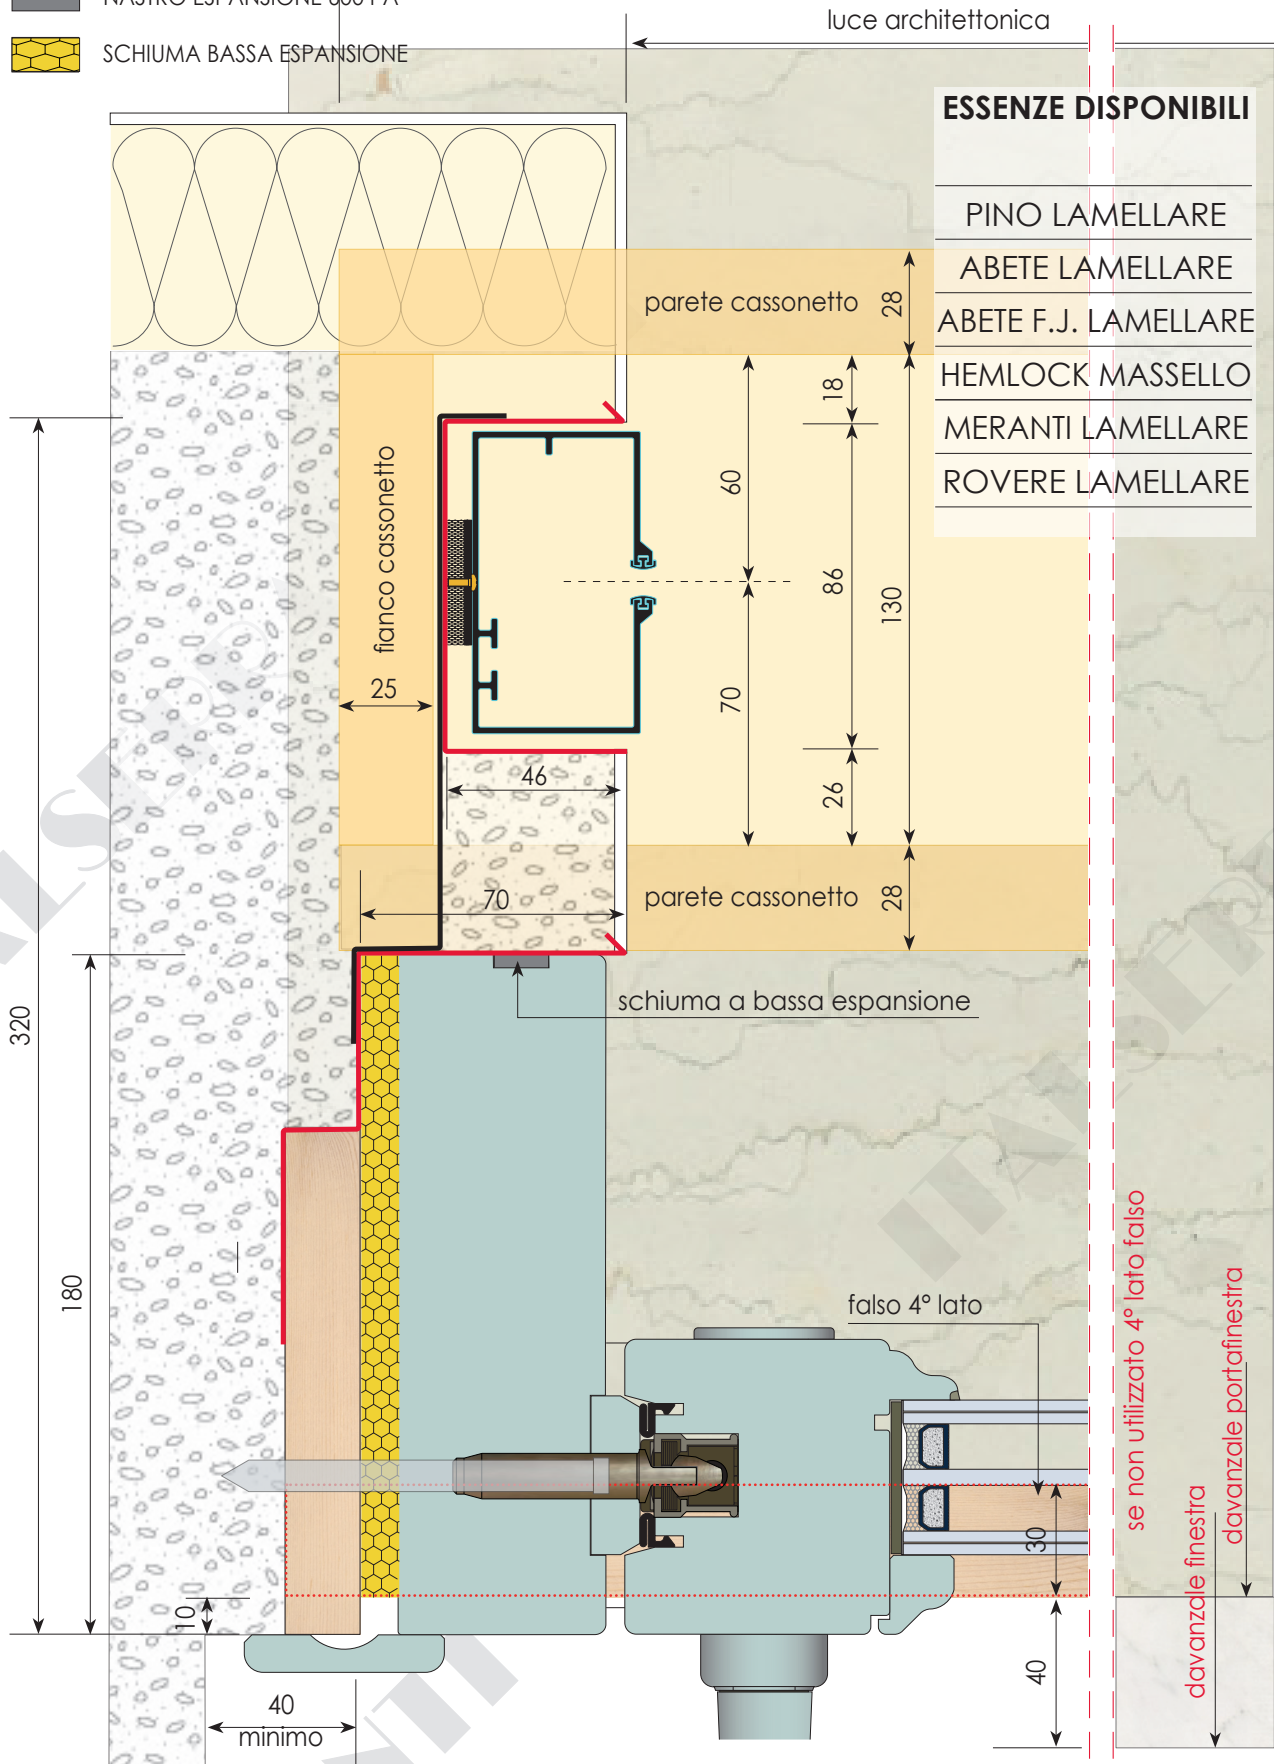

-  CONTROTELAIO - LEGNO/LAMIERA
-  SOGLIA PORTAFINESTRA
-  DAVANZALE
-  MURATURA
-  NASTRO ESPANSIONE 600 PA
-  SCHIUMA BASSA ESPANSIONE

luce architettonica + mm.75 = misura esterno cassonetto

ESSENZE DISPONIBILI

- PINO LAMELLARE
- ABETE LAMELLARE
- ABETE F.J. LAMELLARE
- HEMLOCK MASSELLO
- MERANTI LAMELLARE
- ROVERE LAMELLARE

se non utilizzato 4° lato falso
 davanzale finestra
 davanzale portafinestra