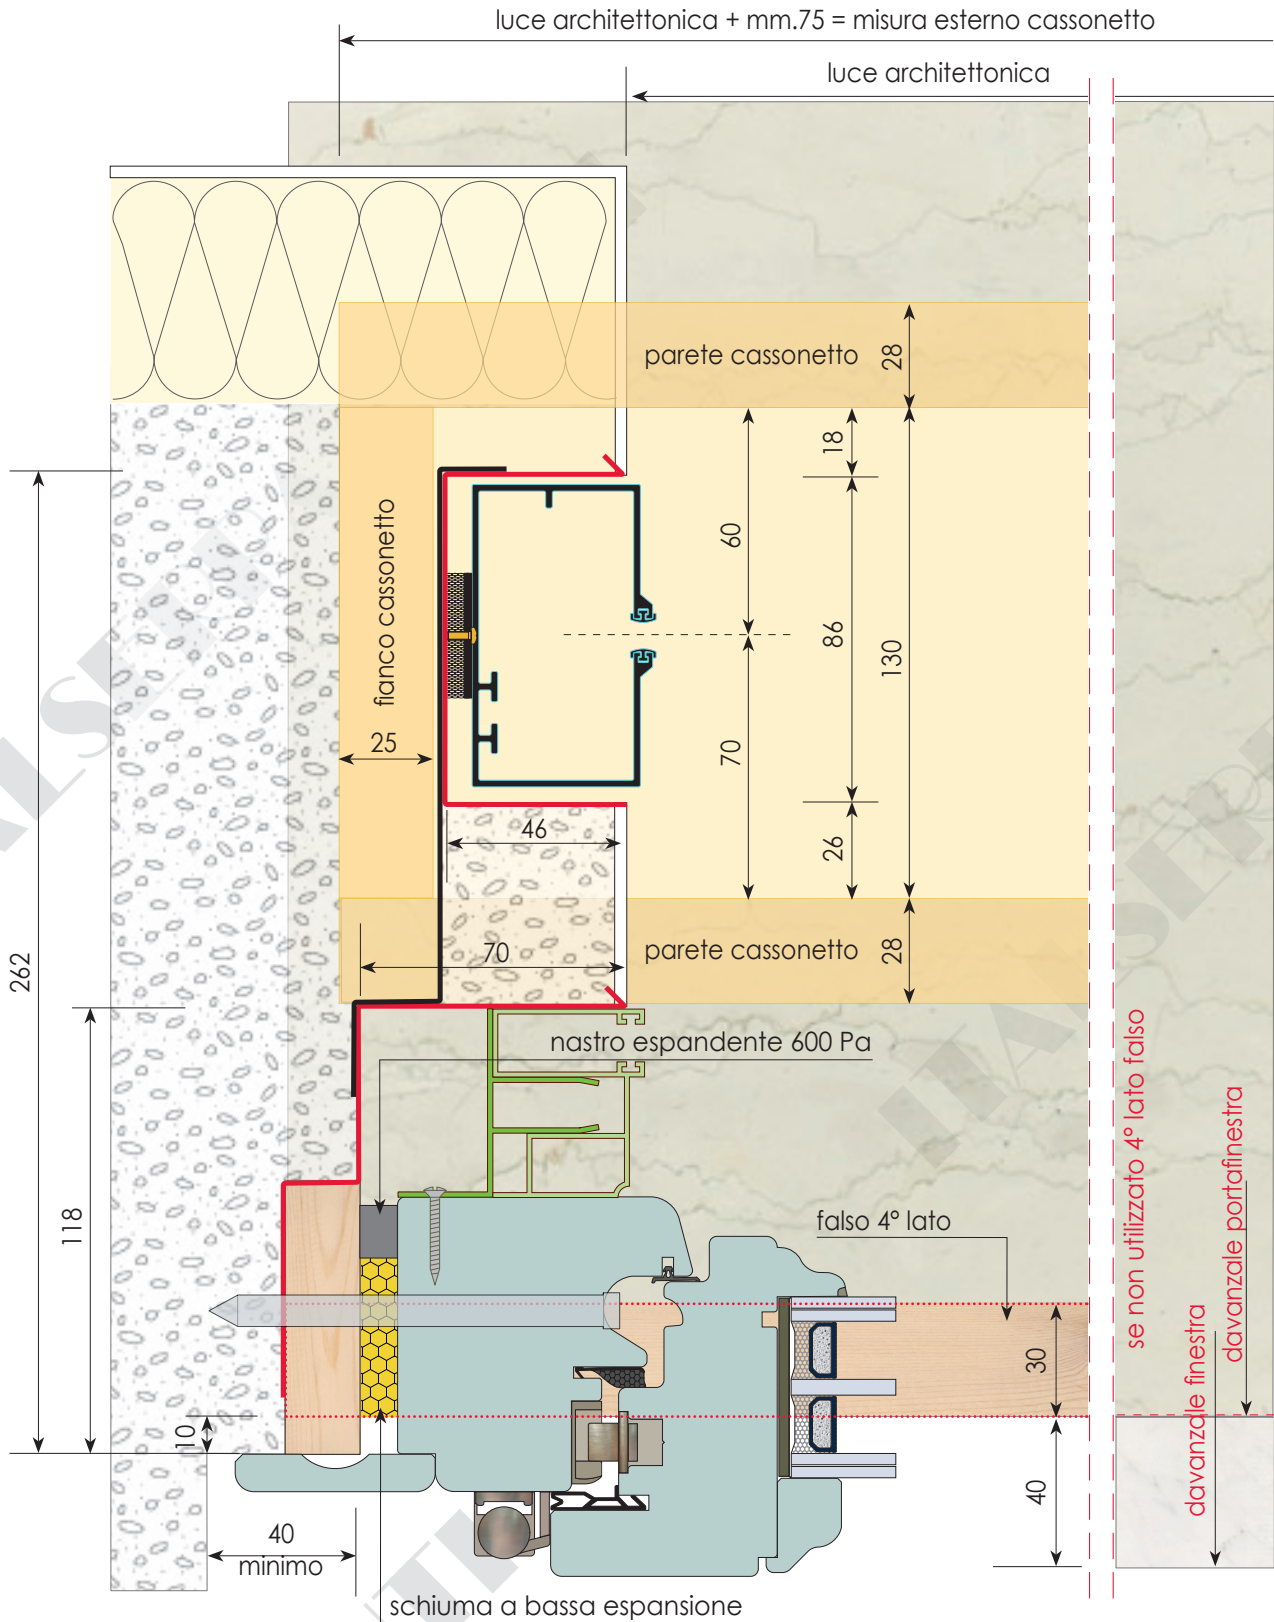

-  CONTROTELAIO - LEGNO/LAMIERA
-  SOGLIA PORTAFINESTRA
-  DAVANZALE
-  MURATURA
-  NASTRO ESPANSIONE 600 PA
-  SCHIUMA BASSA ESPANSIONE

ESSENZE DISPONIBILI

- ABETE LAMELLARE
- ABETE F.J. LAMELLARE
- ROVERE LAMELLARE

se non utilizzato 4° lato falso
 davanzale finestra
 davanzale portafinestra