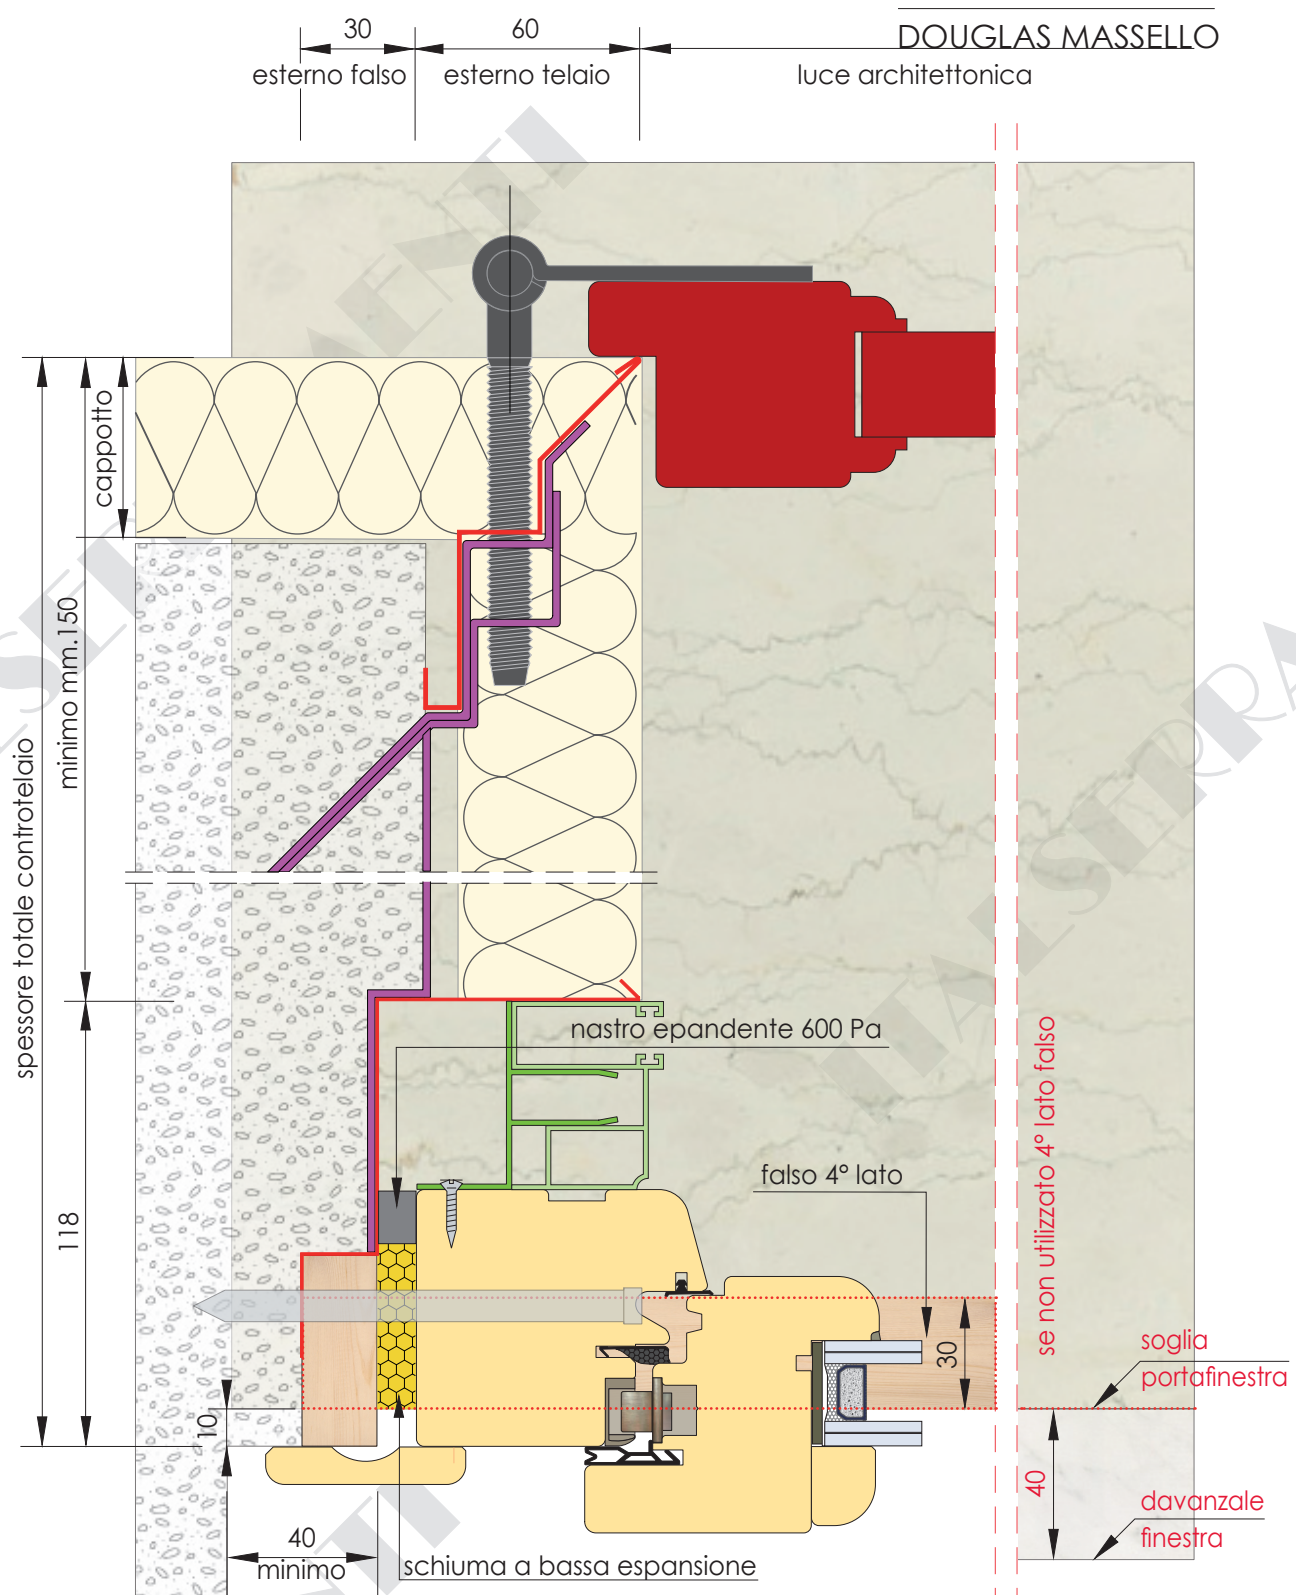

-  CONTROTELAIO - LEGNO/LAMIERA
-  SOGLIA PORTAFINESTRA
-  DAVANZALE
-  MURATURA
-  NASTRO ESPANSIONE 600 PA
-  SCHIUMA BASSA ESPANSIONE

ESSENZE DISPONIBILI

- _____ PINO MASSELLO
- _____ PINO LAMELLARE
- _____ PINO F.J. LAMELLARE
- _____ HEMLOCK MASSELLO
- _____ MERANTI LAMELLARE
- _____ ROVERE LAMELLARE
- _____ DOUGLAS MASSELLO

ITALSERRAMENTI
 Chiari (BS) - tel. 030.7013901
 www.italiserramenti.it

SISTEMA ARISTON - Controtelaio - legno/lamiera
MOZART 68 con zanzariera

Q2/MO
 scala 1:2
 rev. 2011

TUTTI I DIRITTI SUL PRESENTE DISEGNO SONO RISERVATI - DIVIETO DI RIPRODUZIONE - ITALSERRAMENTI S.r.l. SI RISERVA IL DIRITTO DI MODIFICARE IN QUALSIASI MOMENTO, ANCHE SENZA PREAVVISO, LE CARATTERISTICHE DEI PRODOTTI ILLUSTRATE NEL SEGUENTE CATALOGO