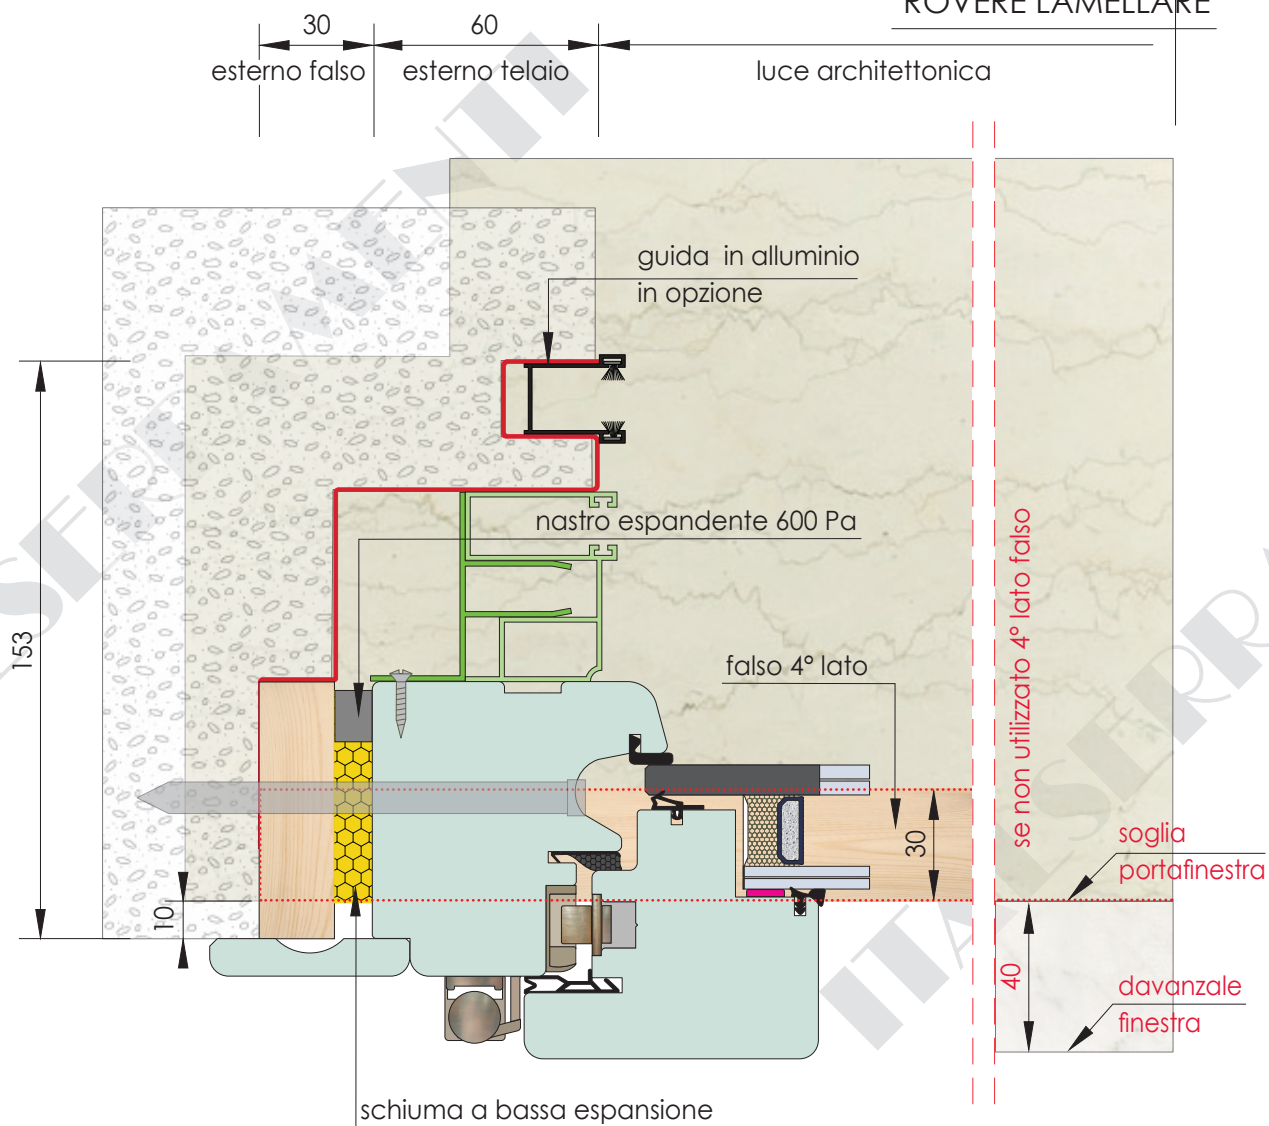

-  CONTROTELAIO - LEGNO/LAMIERA
-  SOGLIA PORTAFINESTRA
-  DAVANZALE
-  MURATURA
-  NASTRO ESPANSIONE 600 PA
-  SCHIUMA BASSA ESPANSIONE

ESSENZE DISPONIBILI

PINO MASSELLO
 PINO LAMELLARE
 PINO F.J. LAMELLARE
 HEMLOCK MASSELLO
 DOUGLAS MASSELLO
 MERANTI LAMELLARE
 ROVERE LAMELLARE

PROFILO ALLEGRI 78
 scala 1:2 rel. 2011