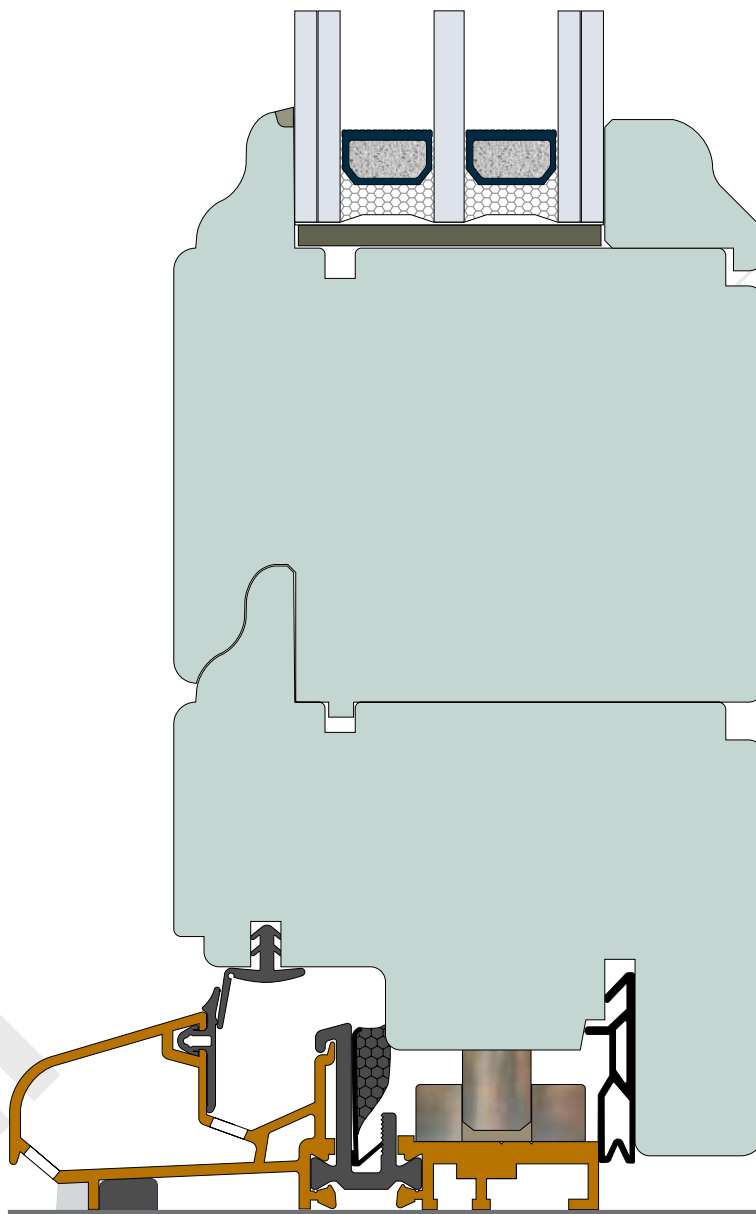

ITALSERRAMENTI

manuale tecnico sezione profili

Particolare trasverso inferiore portafinestra

profilo Bach da mm 78

scala 1: 1