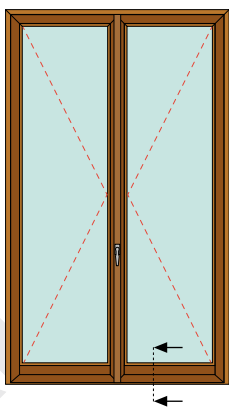

ITALSERRAMENTI

manuale tecnico sezione profili

Particolare trasverso inferiore portafinestra

profilo Bach da mm 78

scala 1: 1