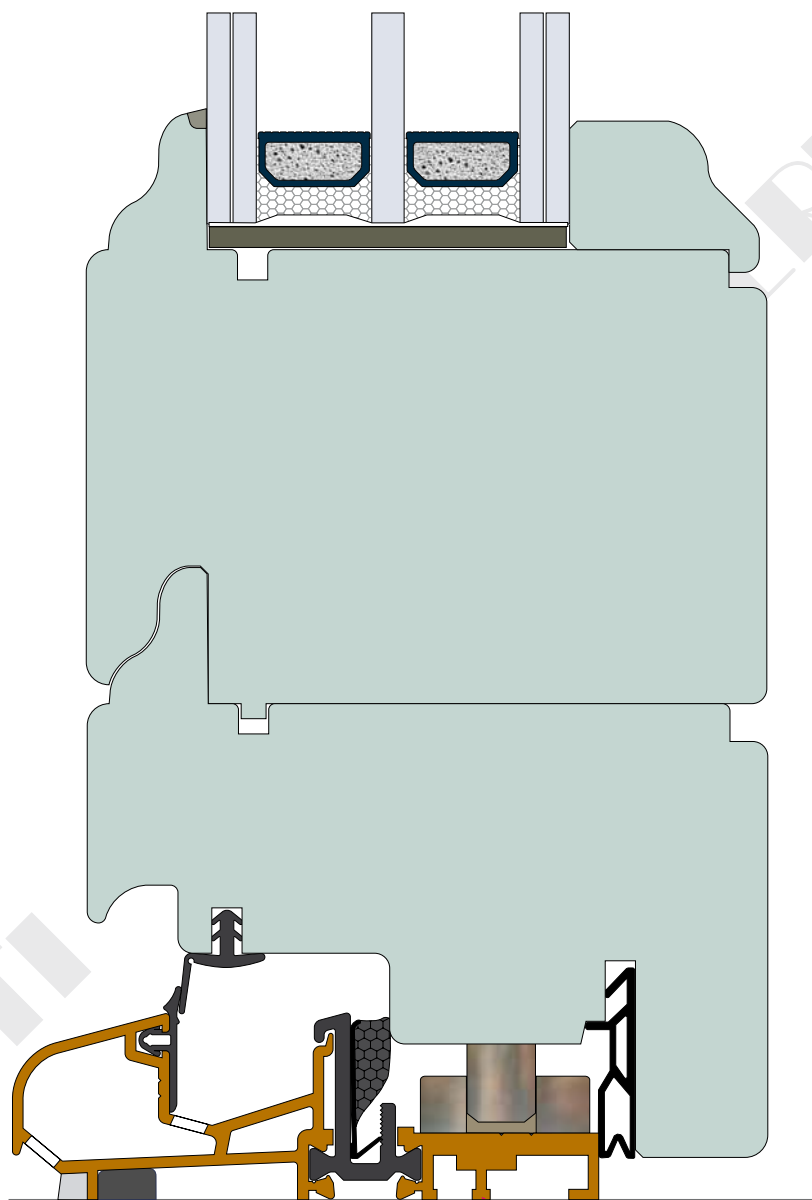

**ITALSERRAMENTI**

manuale tecnico sezione profili

Particolare trasverso inferiore portafinestra

profilo Bach da mm 90

scala 1:1

Italserramenti s.r.l si riserva il diritto di modificare in qualsiasi momento, anche senza preavviso, le caratteristiche illustrate nel presente disegno