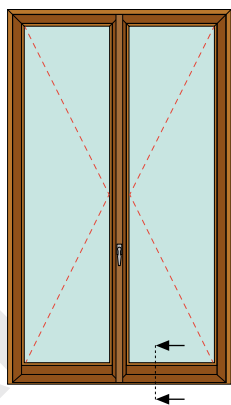

**ITALSERRAMENTI**

manuale tecnico sezione profili

Particolare trasverso inferiore portafinestra

profilo Bach da mm 90

scala 1:1

Italserramenti s.r.l si riserva il diritto di modificare in qualsiasi momento, anche senza preavviso, le caratteristiche illustrate nel presente disegno