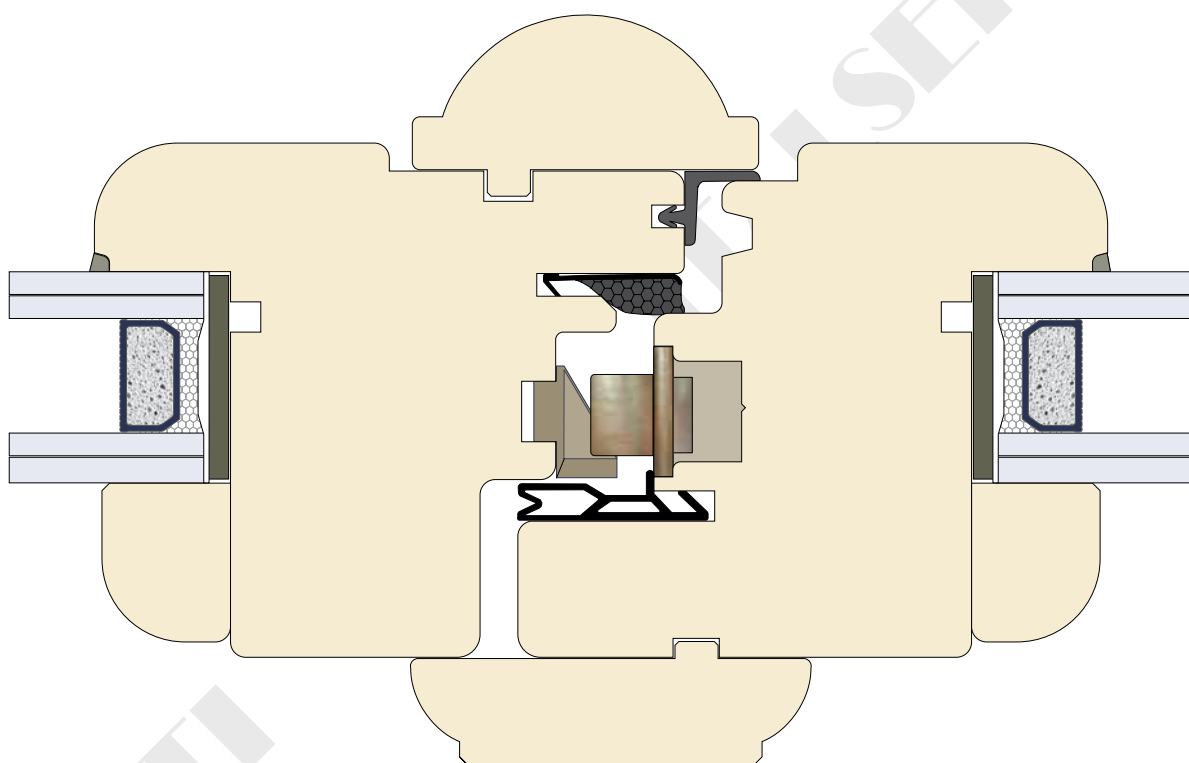

ITALSERRAMENTI

manuale tecnico sezione profili

Particolare nodo centrale

profilo Chopin da mm 68

scala 1: 1

Italserramenti s.r.l si riserva il diritto di modificare in qualsiasi momento, anche senza preavviso, le caratteristiche illustrate nel presente disegno