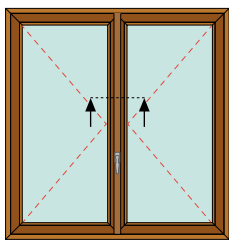

ITALSERRAMENTI

manuale tecnico sezione profili

Particolare nodo centrale

profilo Chopin da mm 68

scala 1: 1

Italserramenti s.r.l si riserva il diritto di modificare in qualsiasi momento, anche senza preavviso, le caratteristiche illustrate nel presente disegno