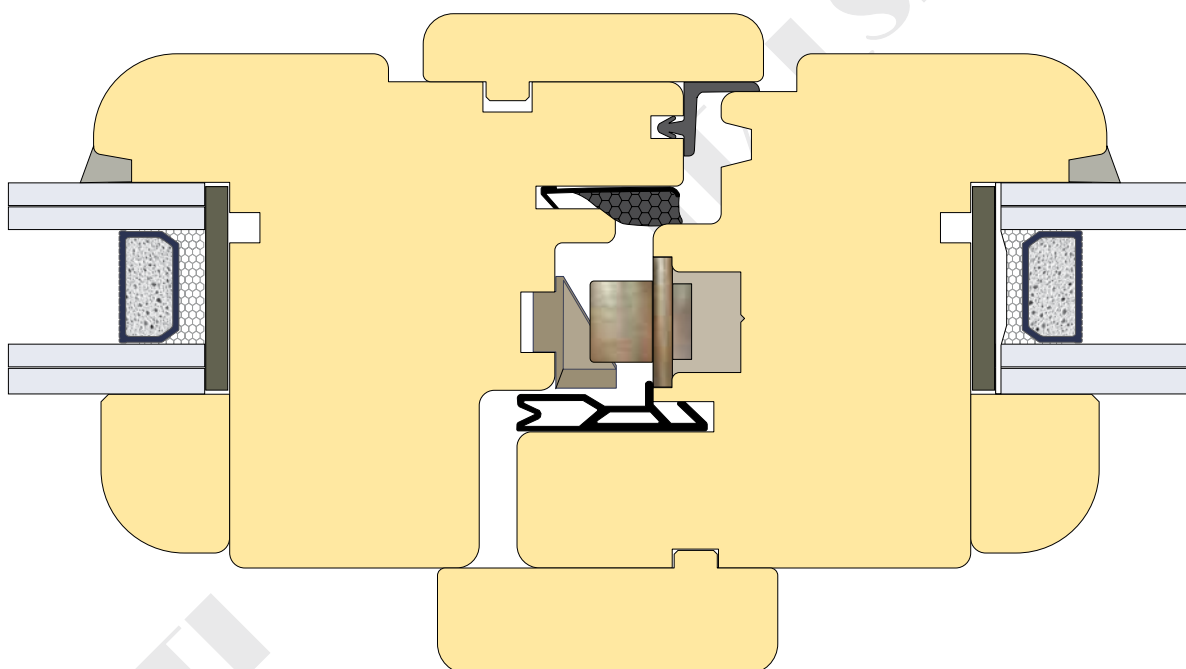

**ITALSERRAMENTI**

manuale tecnico sezione profili

Particolare nodo centrale

profilo Mozart da mm 68

scala 1:1

Italserramenti s.r.l si riserva il diritto di modificare in qualsiasi momento, anche senza preavviso, le caratteristiche illustrate nel presente disegno