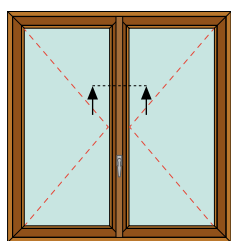

**ITALSERRAMENTI**

manuale tecnico sezione profili

Particolare nodo centrale

profilo Mozart da mm 68

scala 1:1

Italserramenti s.r.l si riserva il diritto di modificare in qualsiasi momento, anche senza preavviso, le caratteristiche illustrate nel presente disegno