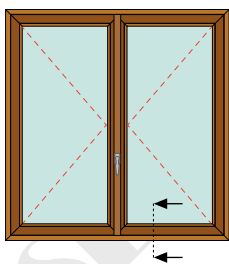

**ITALSERRAMENTI**

manuale tecnico sezione profili

Particolare trasverso inferiore finestra

profilo Mozart da mm 68

scala 1:1

Italserramenti s.r.l si riserva il diritto di modificare in qualsiasi momento, anche senza preavviso, le caratteristiche illustrate nel presente disegno