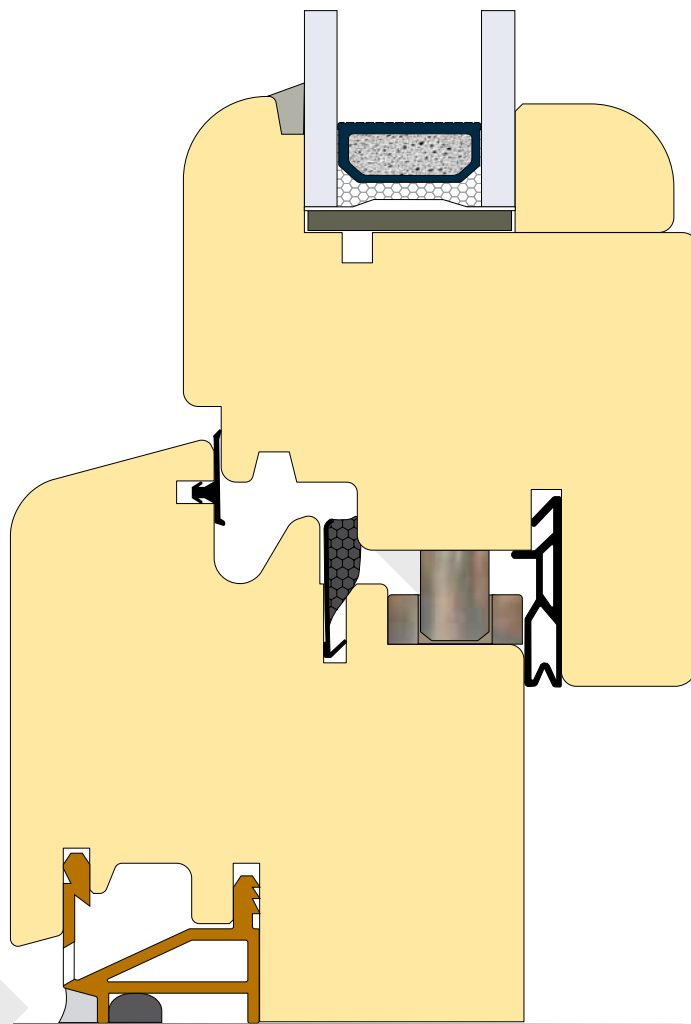

**ITALSERRAMENTI**

manuale tecnico sezione profili

Particolare trasverso inferiore finestra

profilo Mozart da mm 68

scala 1:1

Italserramenti s.r.l si riserva il diritto di modificare in qualsiasi momento, anche senza preavviso, le caratteristiche illustrate nel presente disegno