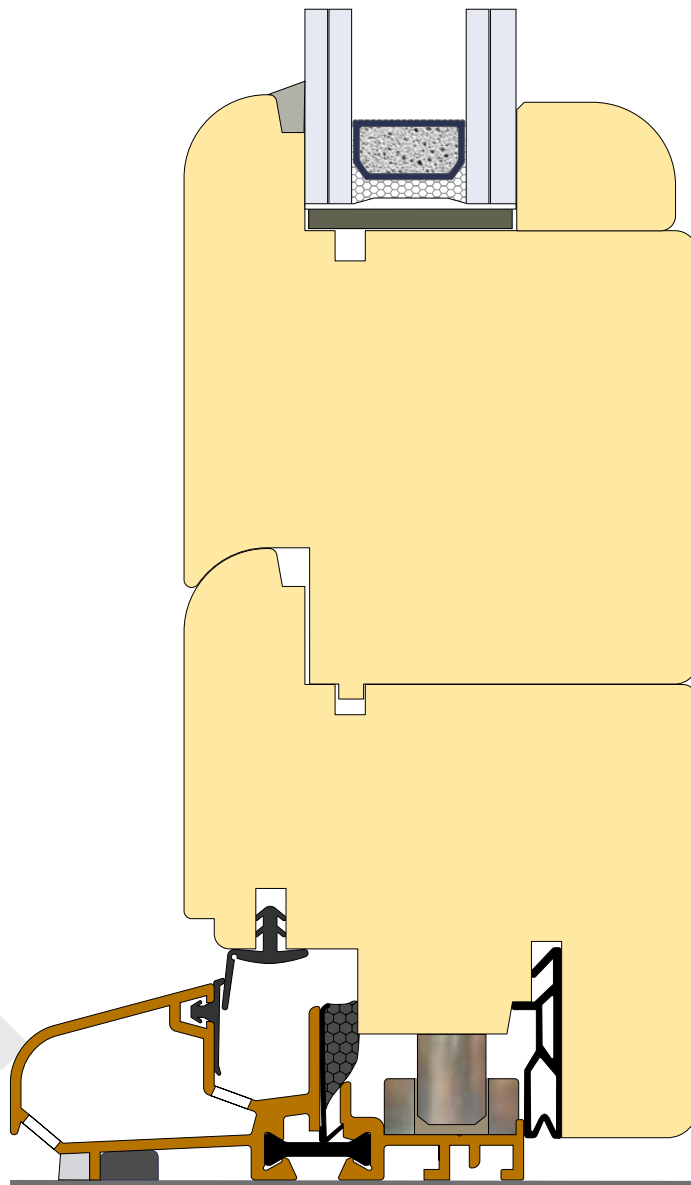

**ITALSERRAMENTI**

manuale tecnico sezione profili

Particolare trasverso inferiore portafinestra

profilo Mozart da mm 68

scala 1:1

Italserramenti s.r.l si riserva il diritto di modificare in qualsiasi momento, anche senza preavviso, le caratteristiche illustrate nel presente disegno