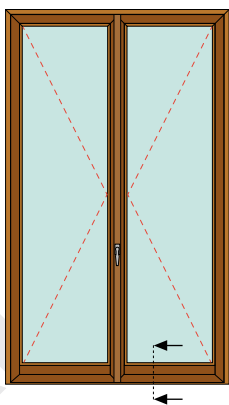

**ITALSERRAMENTI**

manuale tecnico sezione profili

Particolare trasverso inferiore portafinestra

profilo Mozart da mm 68

scala 1:1

Italserramenti s.r.l si riserva il diritto di modificare in qualsiasi momento, anche senza preavviso, le caratteristiche illustrate nel presente disegno