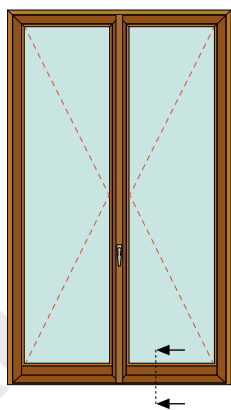

**ITALSERRAMENTI**

manuale tecnico sezione profili

Particolare trasverso inferiore portafinestra (std)

profilo Vivaldi Bronzo

scala 1: 1

Italserramenti s.r.l si riserva il diritto di modificare in qualsiasi momento, anche senza preavviso, le caratteristiche illustrate nel presente disegno