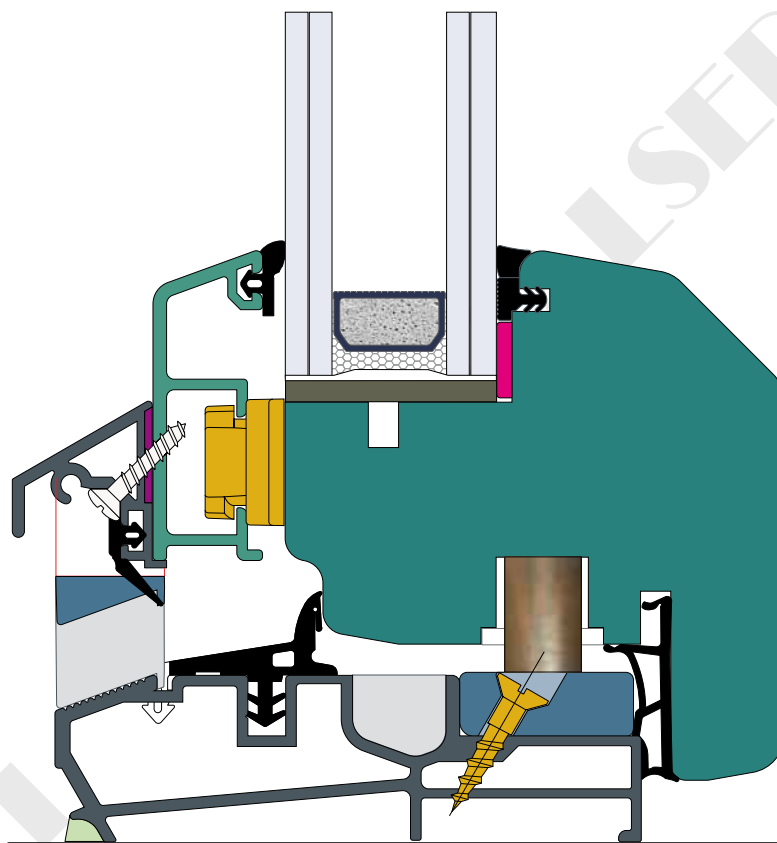

**ITALSERRAMENTI**

manuale tecnico sezione profili

Particolare trasverso inferiore portafinestra (std)

profilo Vivaldi Bronzo

scala 1: 1

Italserramenti s.r.l si riserva il diritto di modificare in qualsiasi momento, anche senza preavviso, le caratteristiche illustrate nel presente disegno