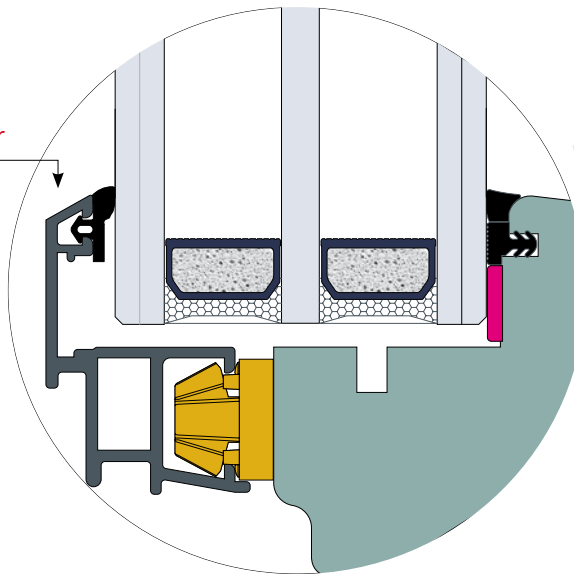

Variante profilo anta per spessore vetro 49 mm.

Particolare trasverso inferiore finestra (std)

profilo Vivaldi Complanare scala 1:1

Italserramenti s.r.l si riserva il diritto di modificare in qualsiasi momento, anche senza preavviso, le caratteristiche illustrate nel presente disegno