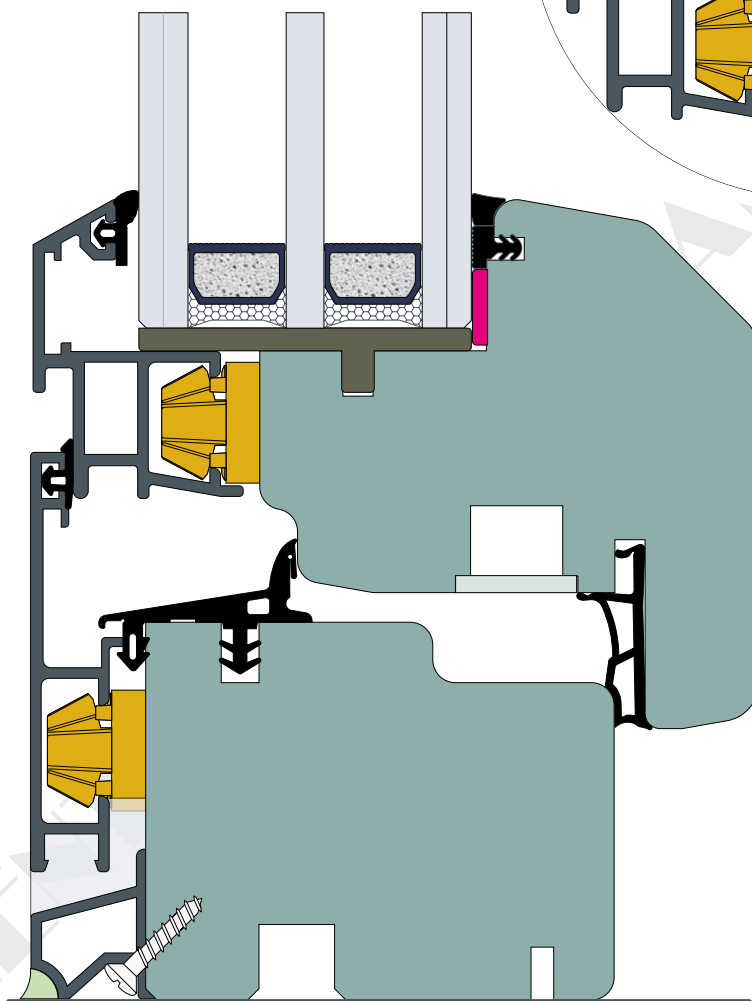

Variante profilo anta per spessore vetro 49 mm.

Particolare trasverso inferiore finestra (std)

profilo Vivaldi Complanare scala 1:1

Italserramenti s.r.l si riserva il diritto di modificare in qualsiasi momento, anche senza preavviso, le caratteristiche illustrate nel presente disegno