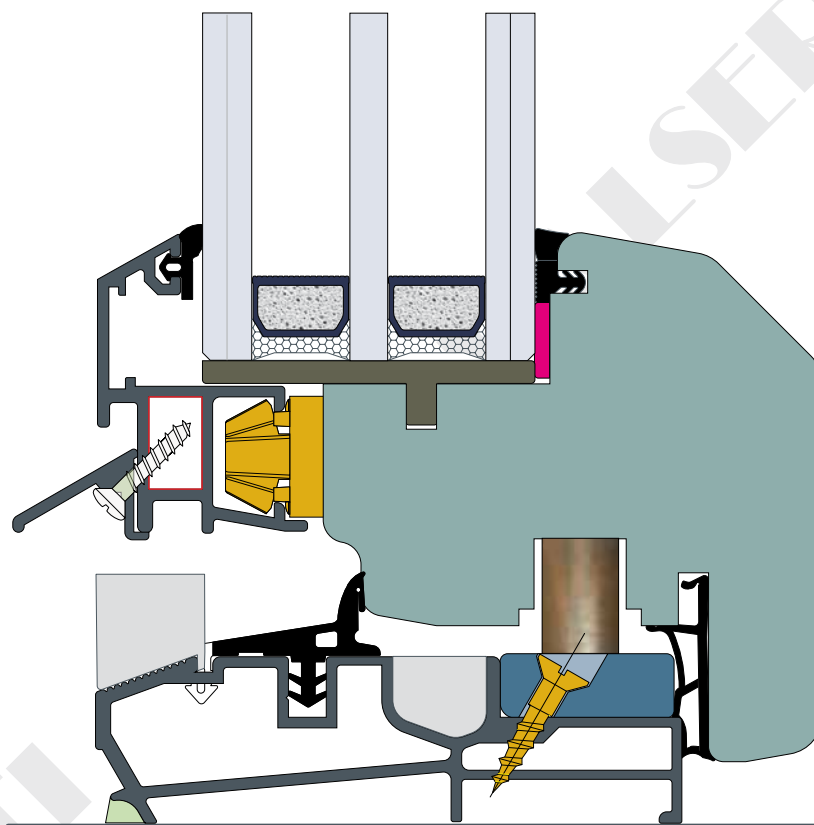

ITALSERRAMENTI

manuale tecnico sezione profili

Particolare trasverso inferiore portafinestra (std)

profilo Vivaldi Complanare scala 1:1

Italserramenti s.r.l si riserva il diritto di modificare in qualsiasi momento, anche senza preavviso, le caratteristiche illustrate nel presente disegno