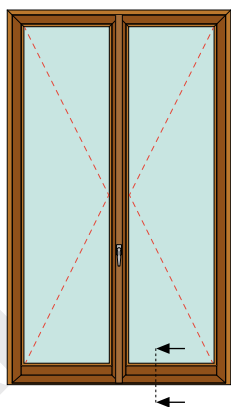

ITALSERRAMENTI

manuale tecnico sezione profili

Particolare trasverso inferiore portafinestra (std)

profilo Vivaldi Complanare scala 1:1

Italserramenti s.r.l si riserva il diritto di modificare in qualsiasi momento, anche senza preavviso, le caratteristiche illustrate nel presente disegno