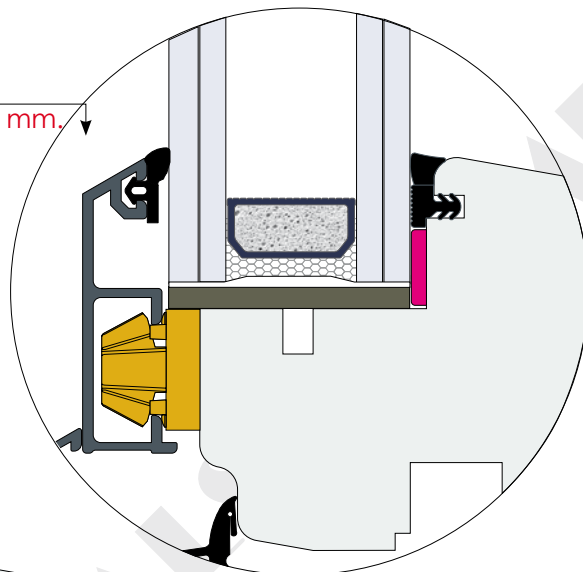

Variante profilo anta
per spessore vetro 32 mm.

Particolare trasverso inferiore finestra (std)

profilo Vivaldi Standard

scala 1:1