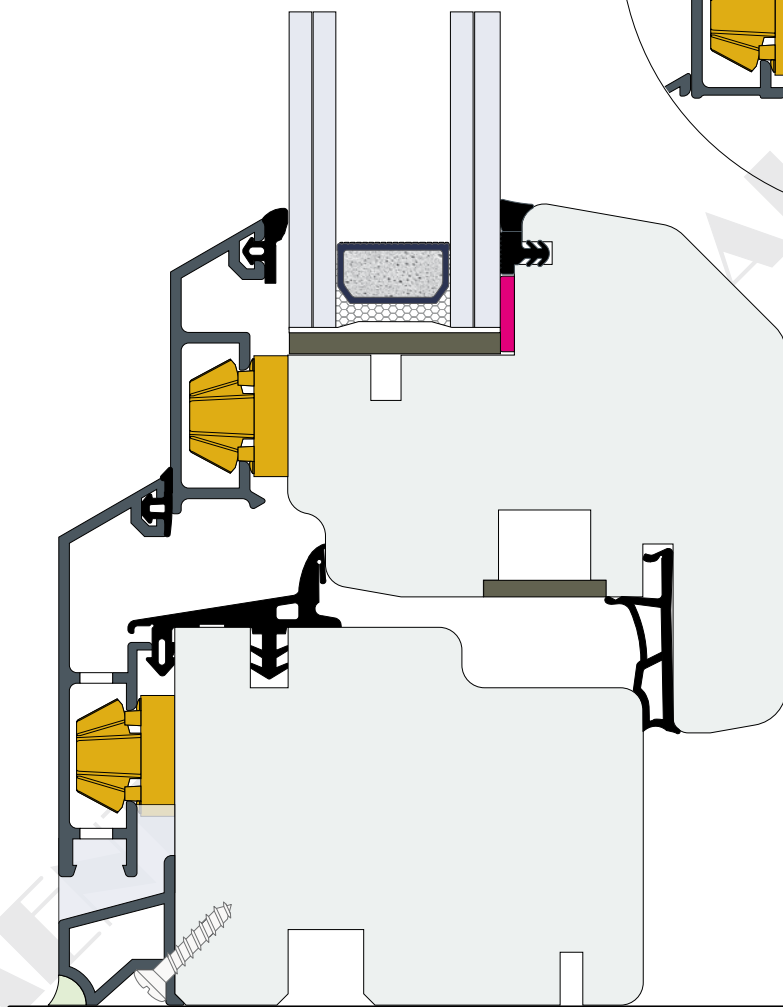

Variante profilo anta
per spessore vetro 32 mm.

Particolare trasverso inferiore finestra (std)

profilo Vivaldi Standard

scala 1:1