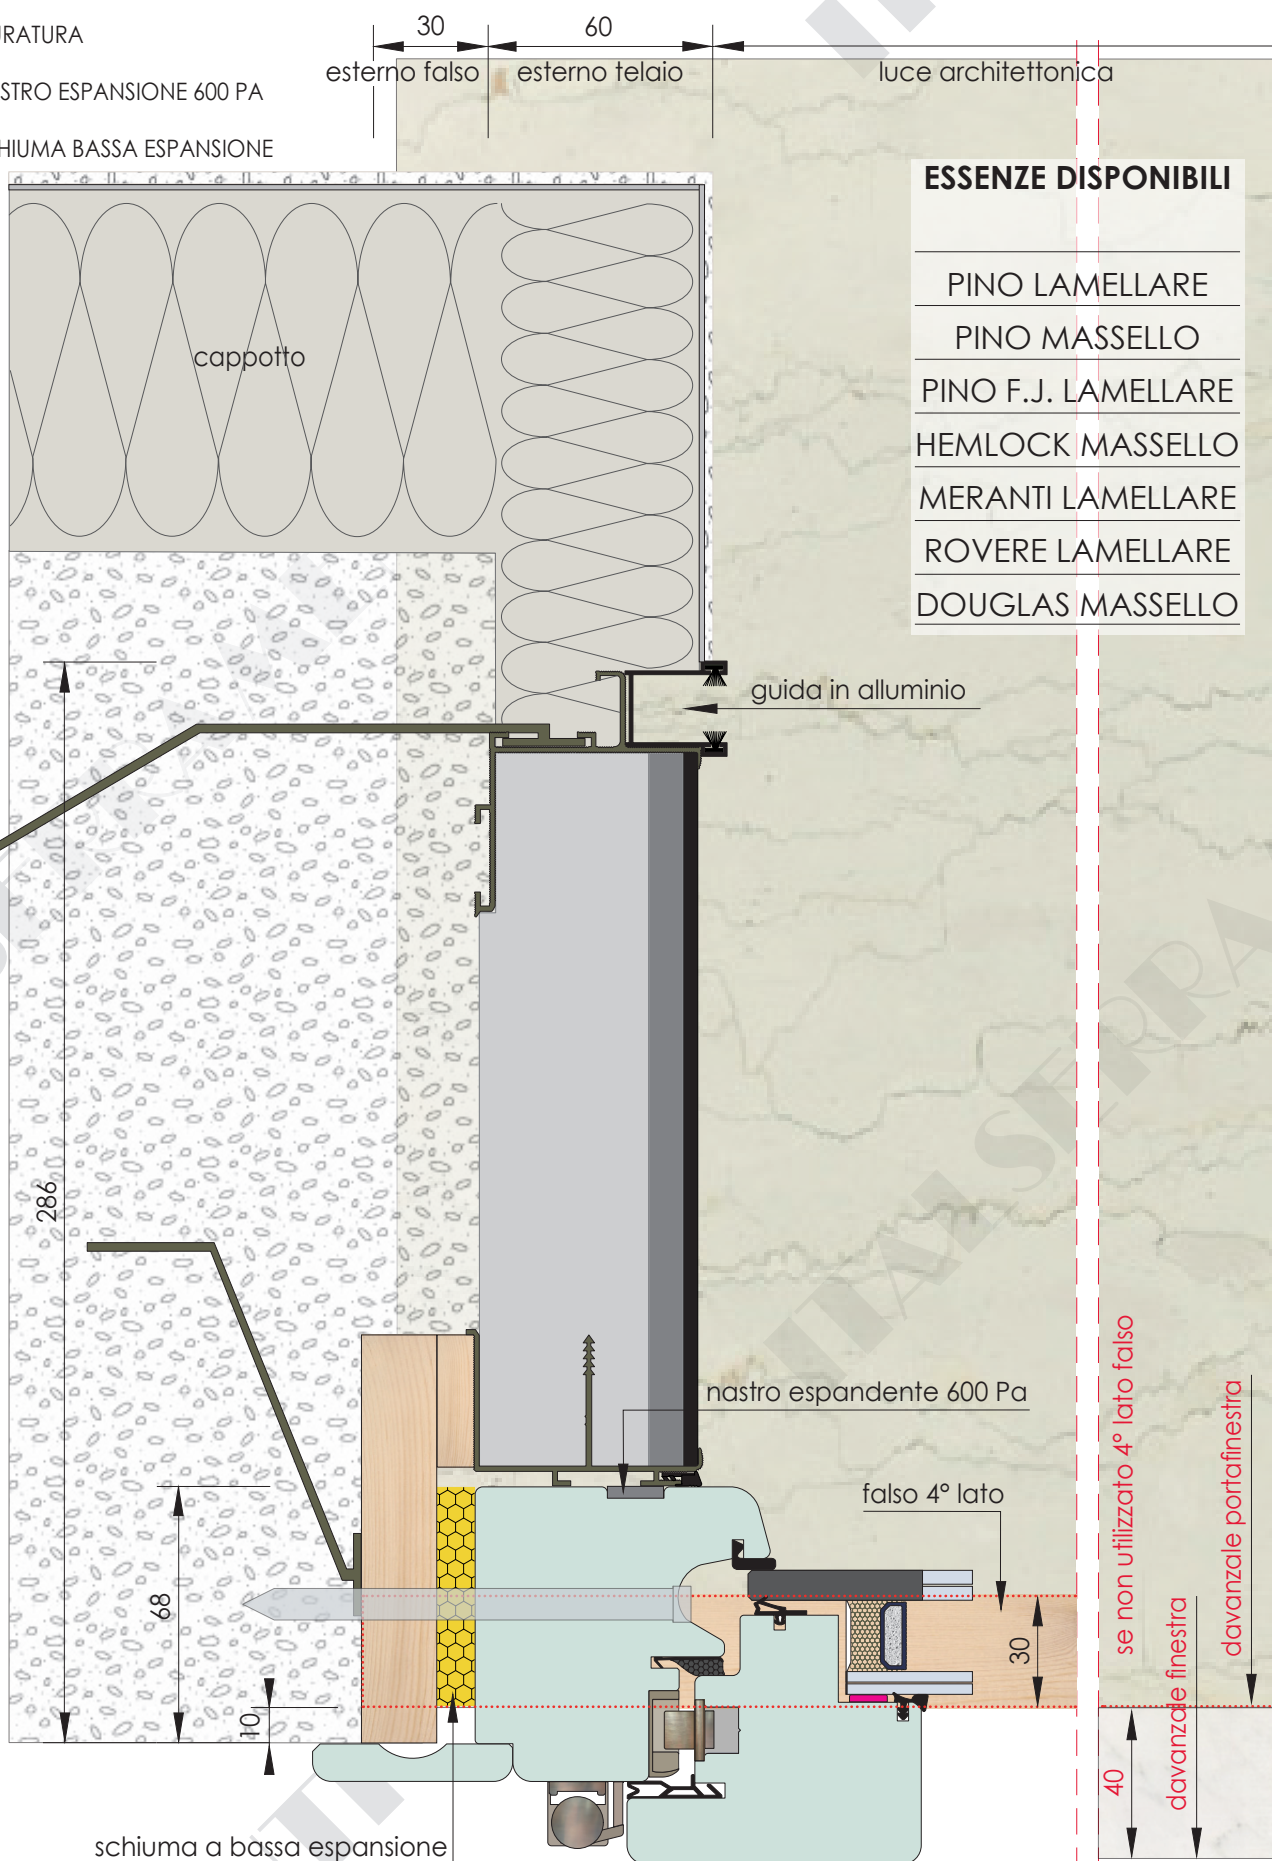

-  CONTROTELAIO - LEGNO/XPS
-  SOGLIA PORTAFINESTRA
-  DAVANZALE
-  MURATURA
-  NASTRO ESPANSIONE 600 PA
-  SCHIUMA BASSA ESPANSIONE

**ESSENZE DISPONIBILI**

- PINO LAMELLARE
- PINO MASSELLO
- PINO F.J. LAMELLARE
- HEMLOCK MASSELLO
- MERANTI LAMELLARE
- ROVERE LAMELLARE
- DOUGLAS MASSELLO