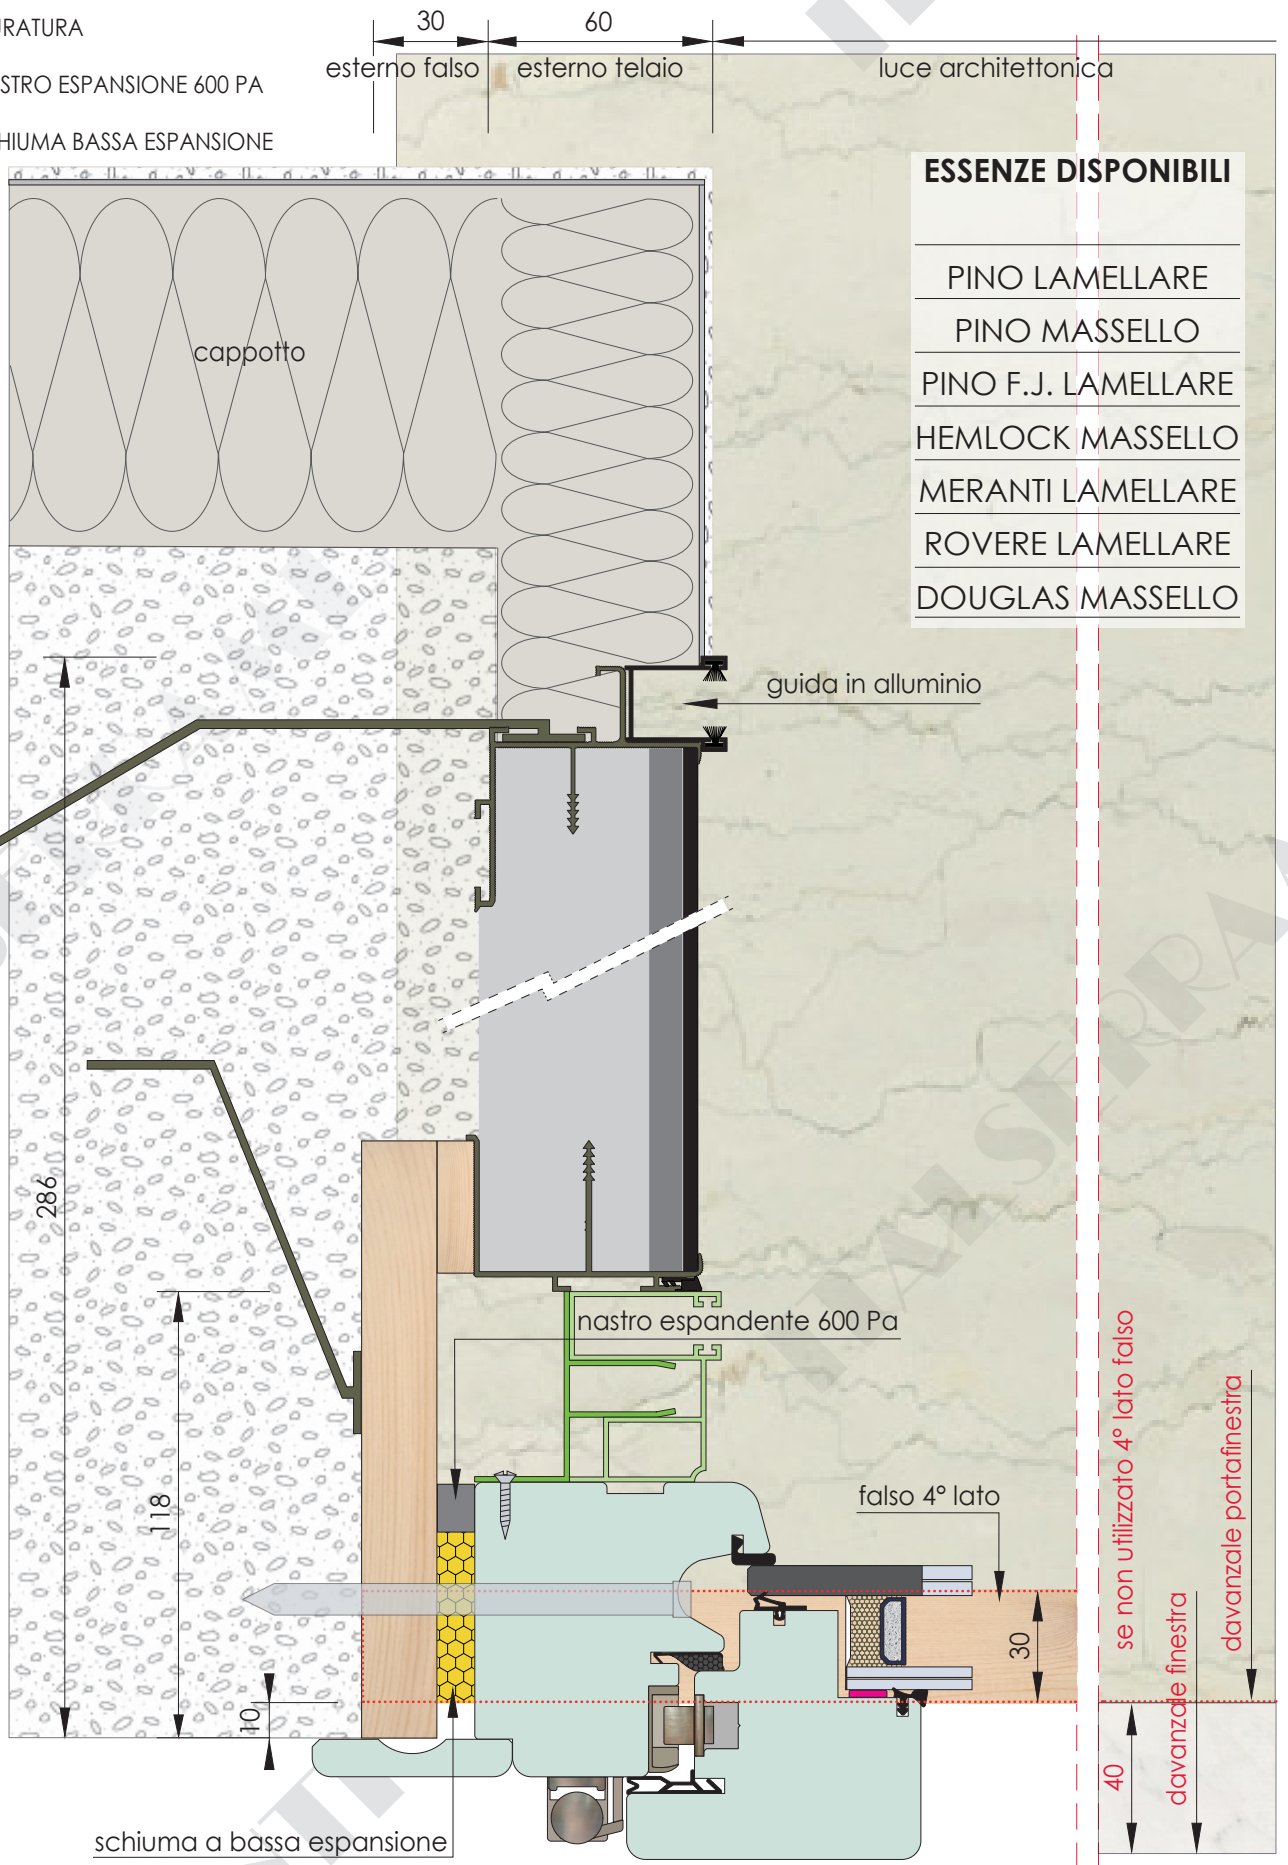

-  CONTROTELAIO - LEGNO/XPS
-  SOGLIA PORTAFINESTRA
-  DAVANZALE
-  MURATURA
-  NASTRO ESPANSIONE 600 PA
-  SCHIUMA BASSA ESPANSIONE

ESSENZE DISPONIBILI

- PINO LAMELLARE
- PINO MASSELLO
- PINO F.J. LAMELLARE
- HEMLOCK MASSELLO
- MERANTI LAMELLARE
- ROVERE LAMELLARE
- DOUGLAS MASSELLO

se non utilizzato 4° lato falso

davanzale finestra

davanzale portafinestra

40