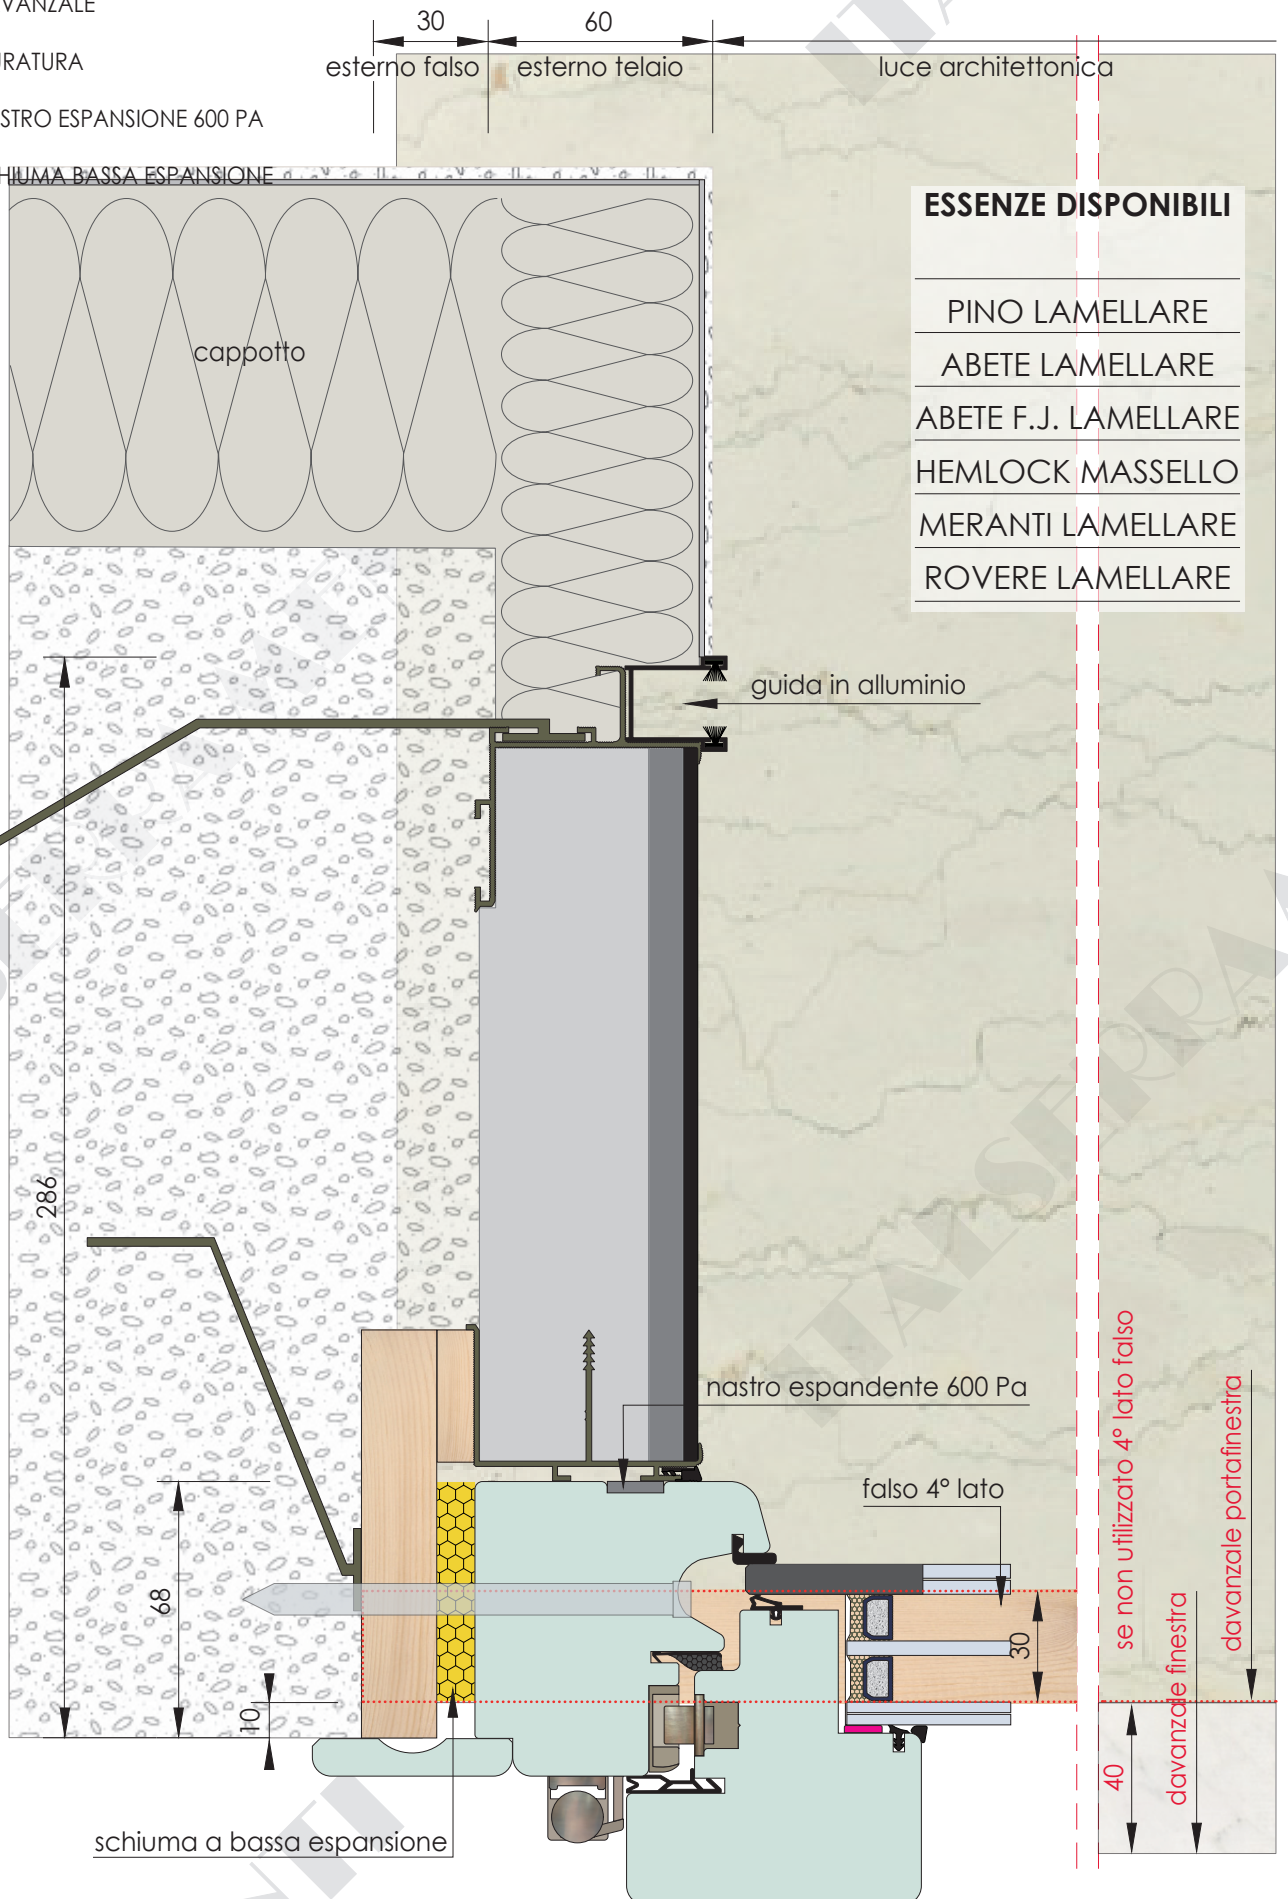

-  CONTROTELAIO - LEGNO/XPS
-  SOGLIA PORTAFINESTRA
-  DAVANZALE
-  MURATURA
-  NASTRO ESPANSIONE 600 PA
-  SCHIUMA BASSA ESPANSIONE

ESSENZE DISPONIBILI

- PINO LAMELLARE
- ABETE LAMELLARE
- ABETE F.J. LAMELLARE
- HEMLOCK MASSELLO
- MERANTI LAMELLARE
- ROVERE LAMELLARE