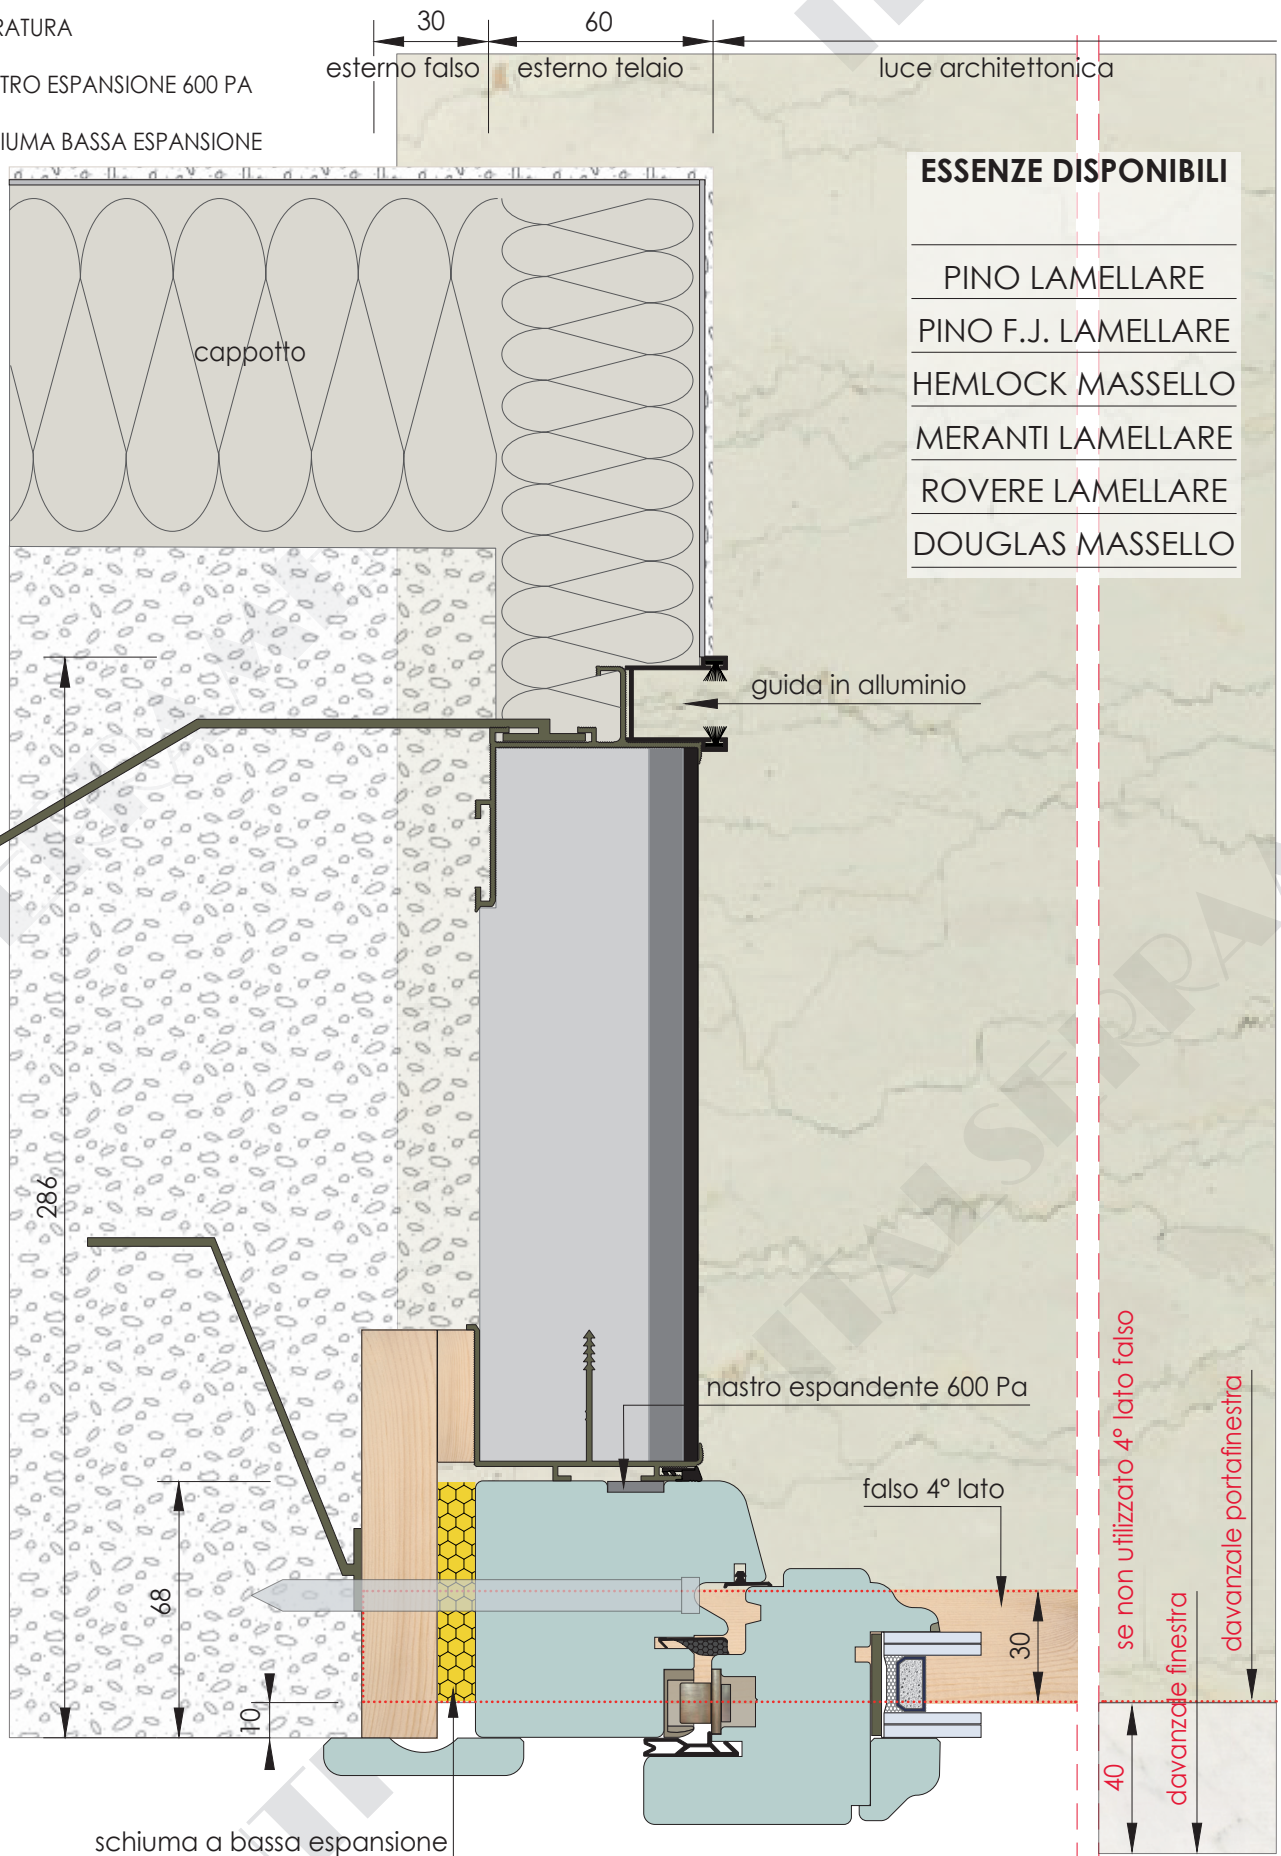

-  CONTROTELAIO - LEGNO/XPS
-  SOGLIA PORTAFINESTRA
-  DAVANZALE
-  MURATURA
-  NASTRO ESPANSIONE 600 PA
-  SCHIUMA BASSA ESPANSIONE

ESSENZE DISPONIBILI

- PINO LAMELLARE
- PINO F.J. LAMELLARE
- HEMLOCK MASSELLO
- MERANTI LAMELLARE
- ROVERE LAMELLARE
- DOUGLAS MASSELLO