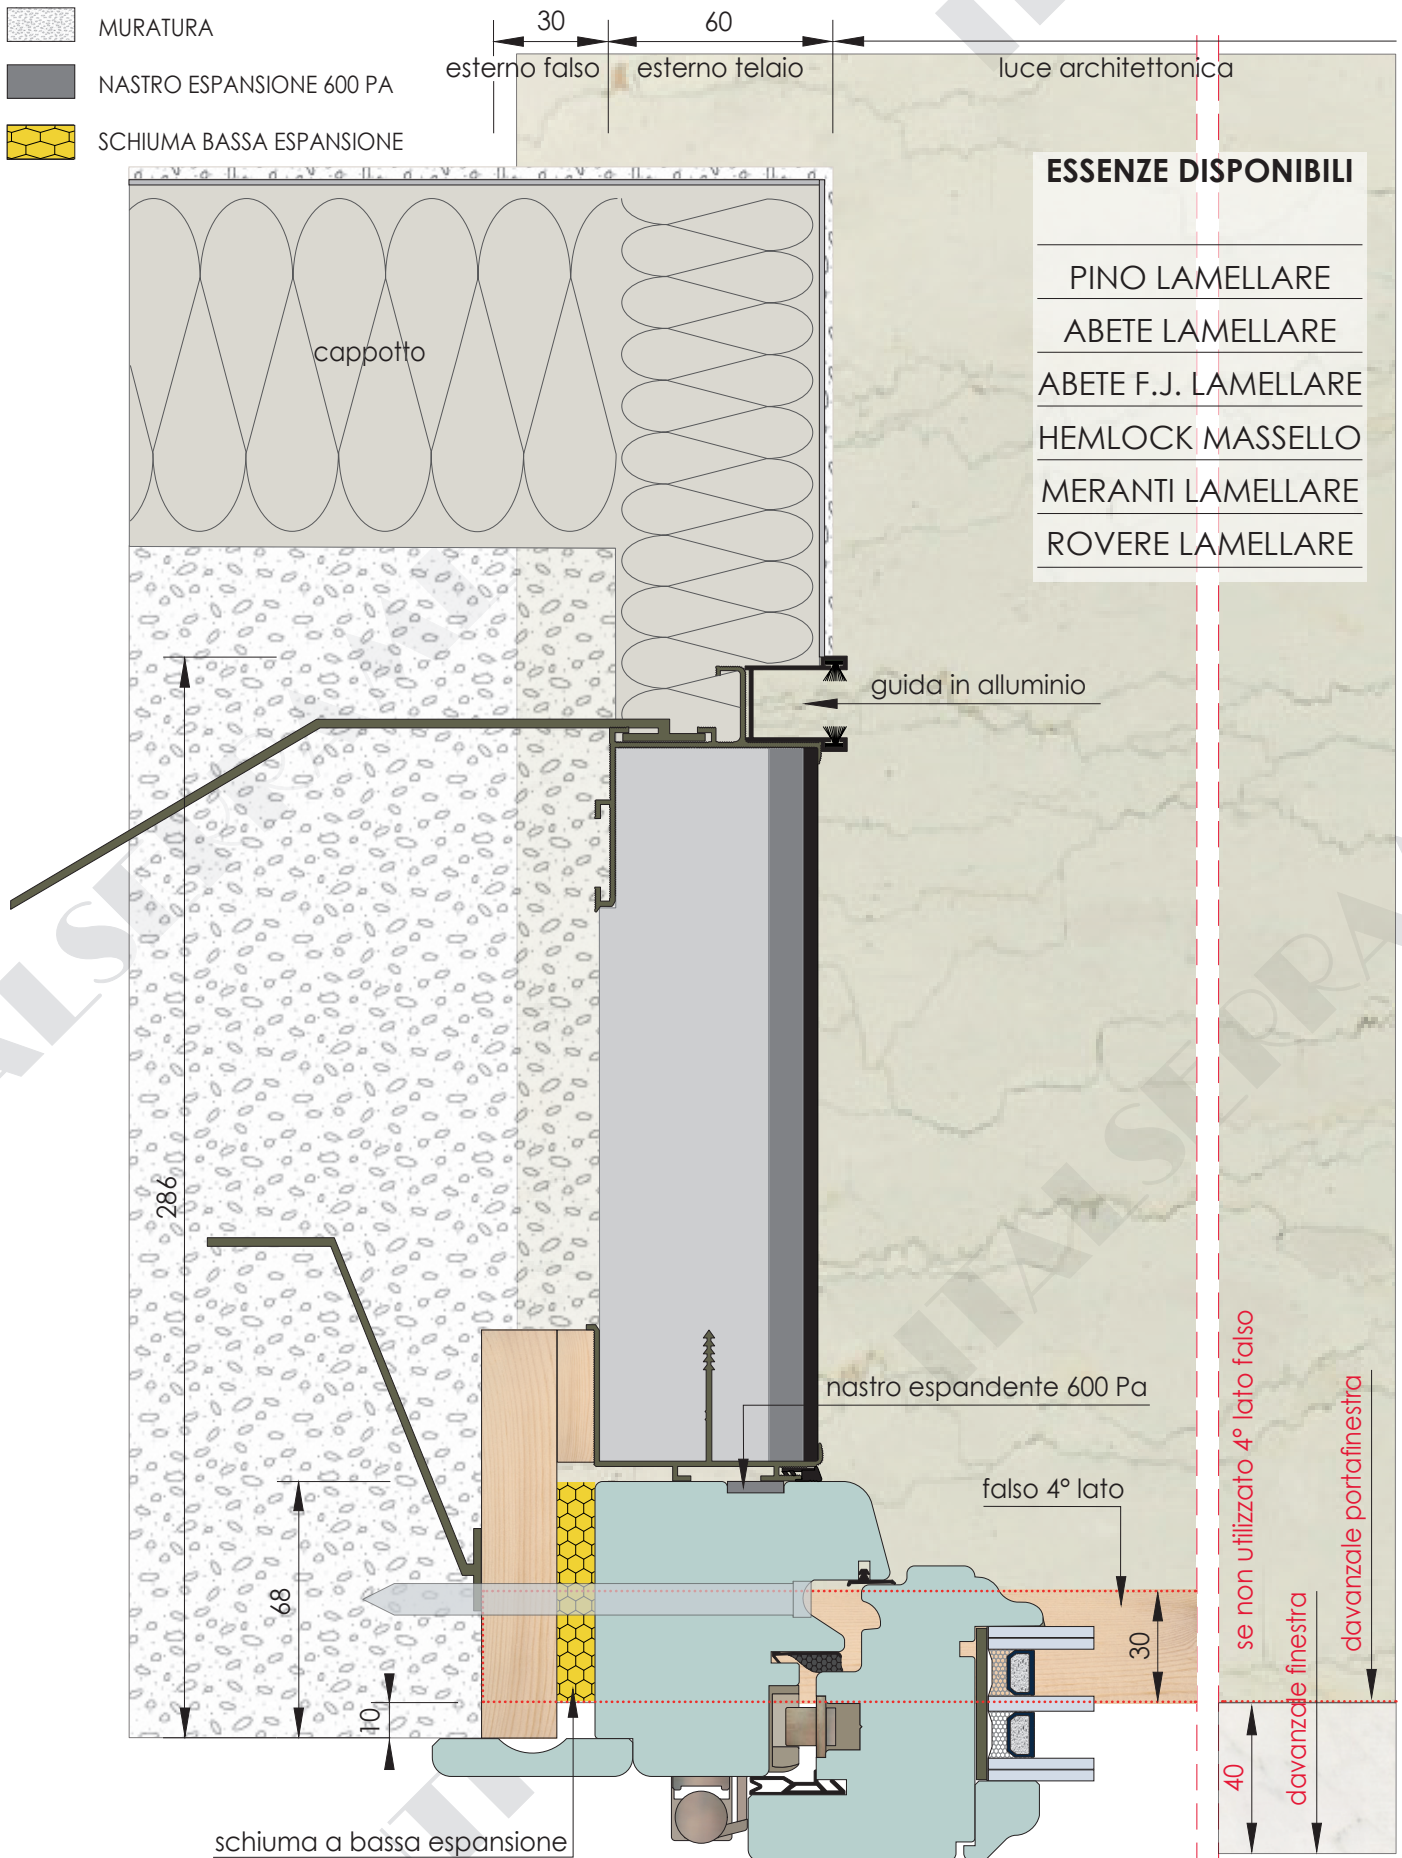

-  CONTROTELAIO - LEGNO/XPS
-  SOGLIA PORTAFINESTRA
-  DAVANZALE
-  MURATURA
-  NASTRO ESPANSIONE 600 PA
-  SCHIUMA BASSA ESPANSIONE

**ESSENZE DISPONIBILI**

- PINO LAMELLARE
- ABETE LAMELLARE
- ABETE F.J. LAMELLARE
- HEMLOCK MASSELLO
- MERANTI LAMELLARE
- ROVERE LAMELLARE