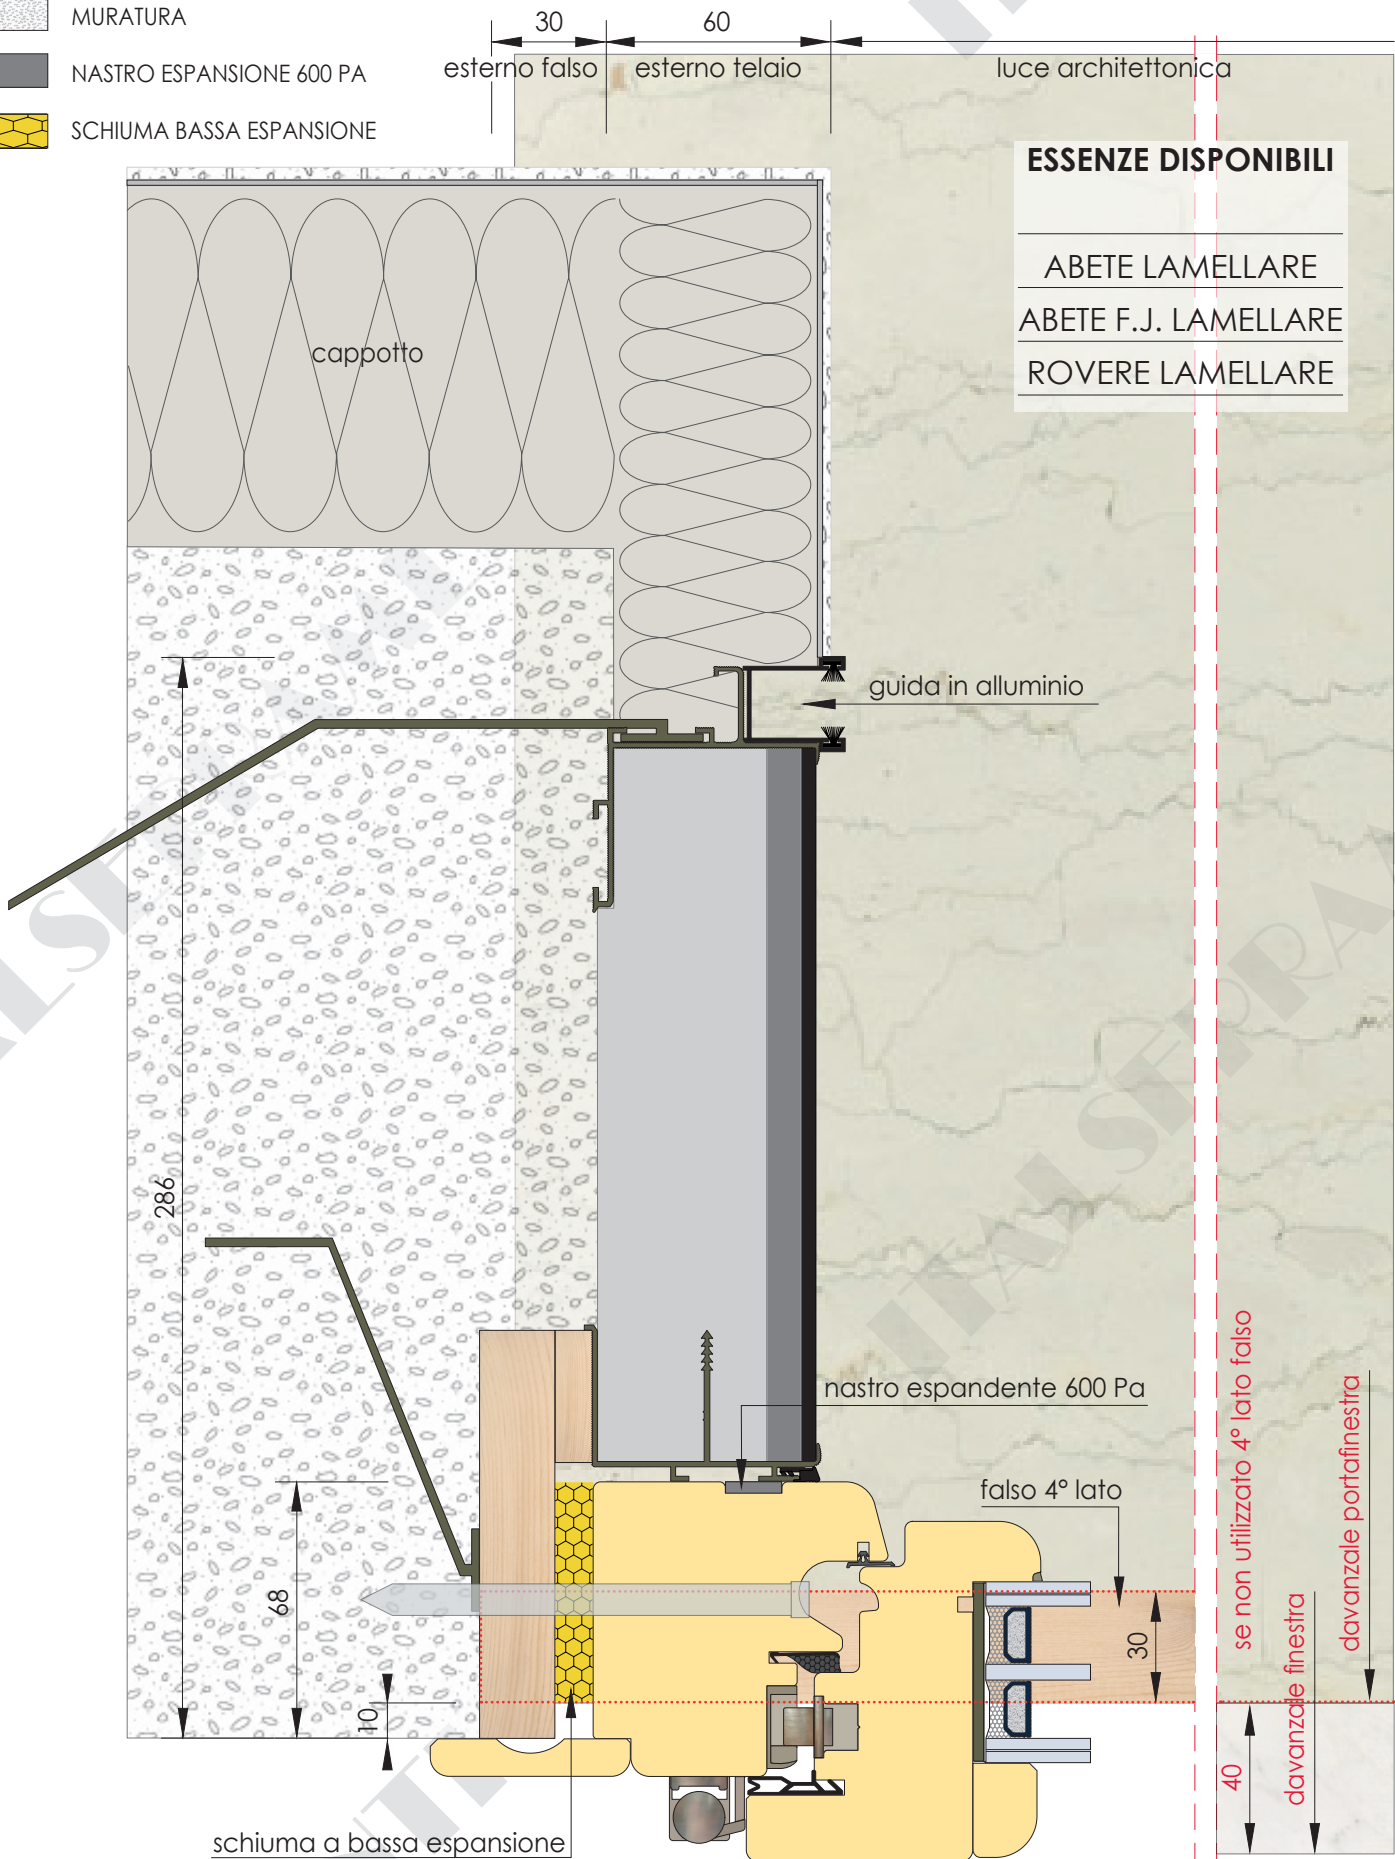

-  CONTROTELAIO - LEGNO/XPS
-  SOGLIA PORTAFINESTRA
-  DAVANZALE
-  MURATURA
-  NASTRO ESPANSIONE 600 PA
-  SCHIUMA BASSA ESPANSIONE

**ESSENZE DISPONIBILI**

- ABETE LAMELLARE
- ABETE F.J. LAMELLARE
- ROVERE LAMELLARE