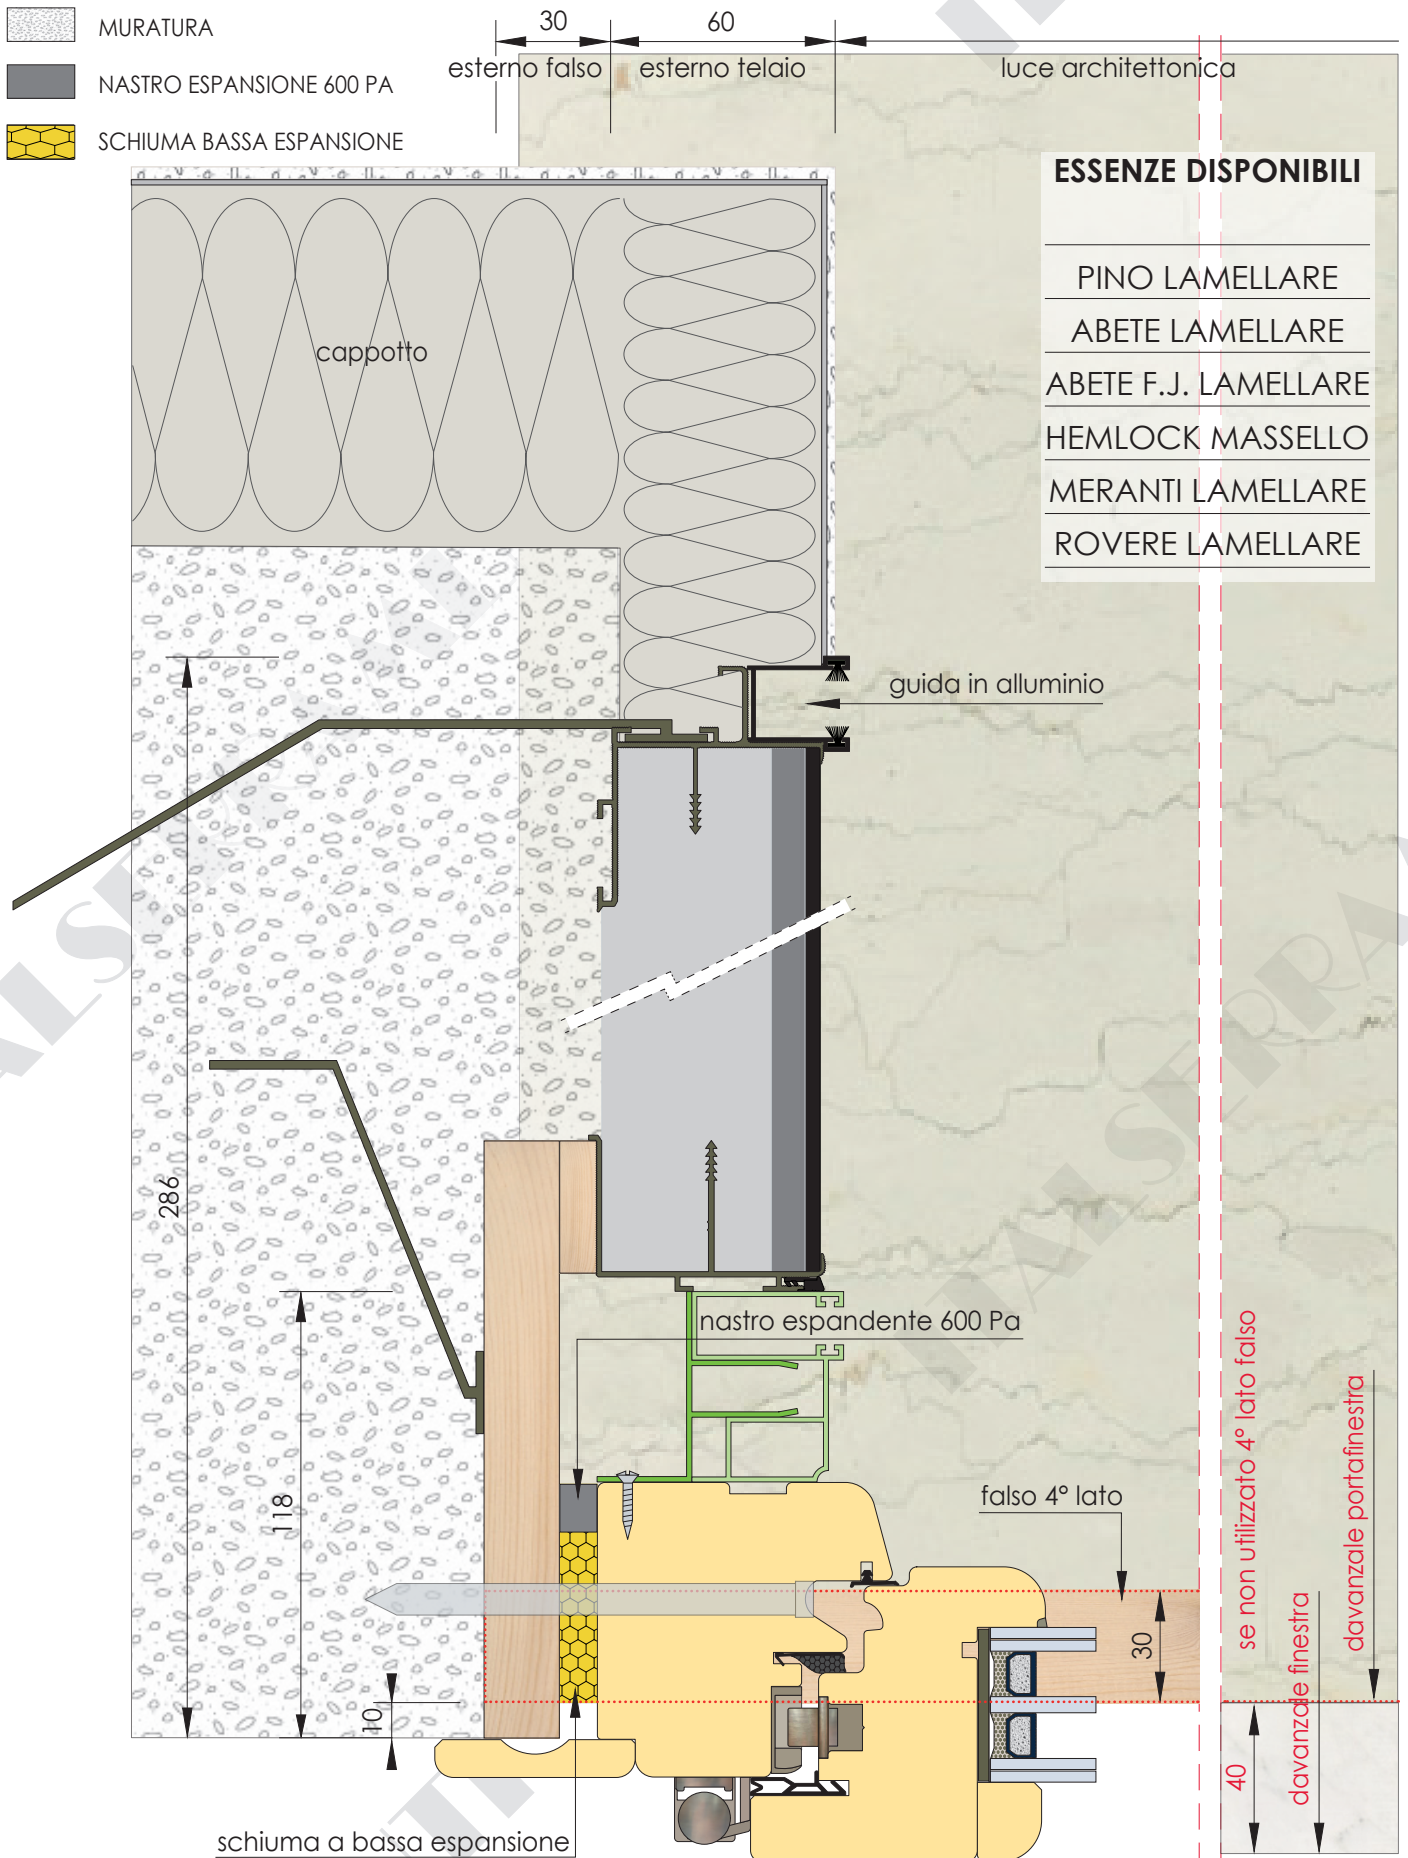

-  CONTROTELAIO - LEGNO/XPS
-  SOGLIA PORTAFINESTRA
-  DAVANZALE
-  MURATURA
-  NASTRO ESPANSIONE 600 PA
-  SCHIUMA BASSA ESPANSIONE

ESSENZE DISPONIBILI

- PINO LAMELLARE
- ABETE LAMELLARE
- ABETE F.J. LAMELLARE
- HEMLOCK MASSELLO
- MERANTI LAMELLARE
- ROVERE LAMELLARE