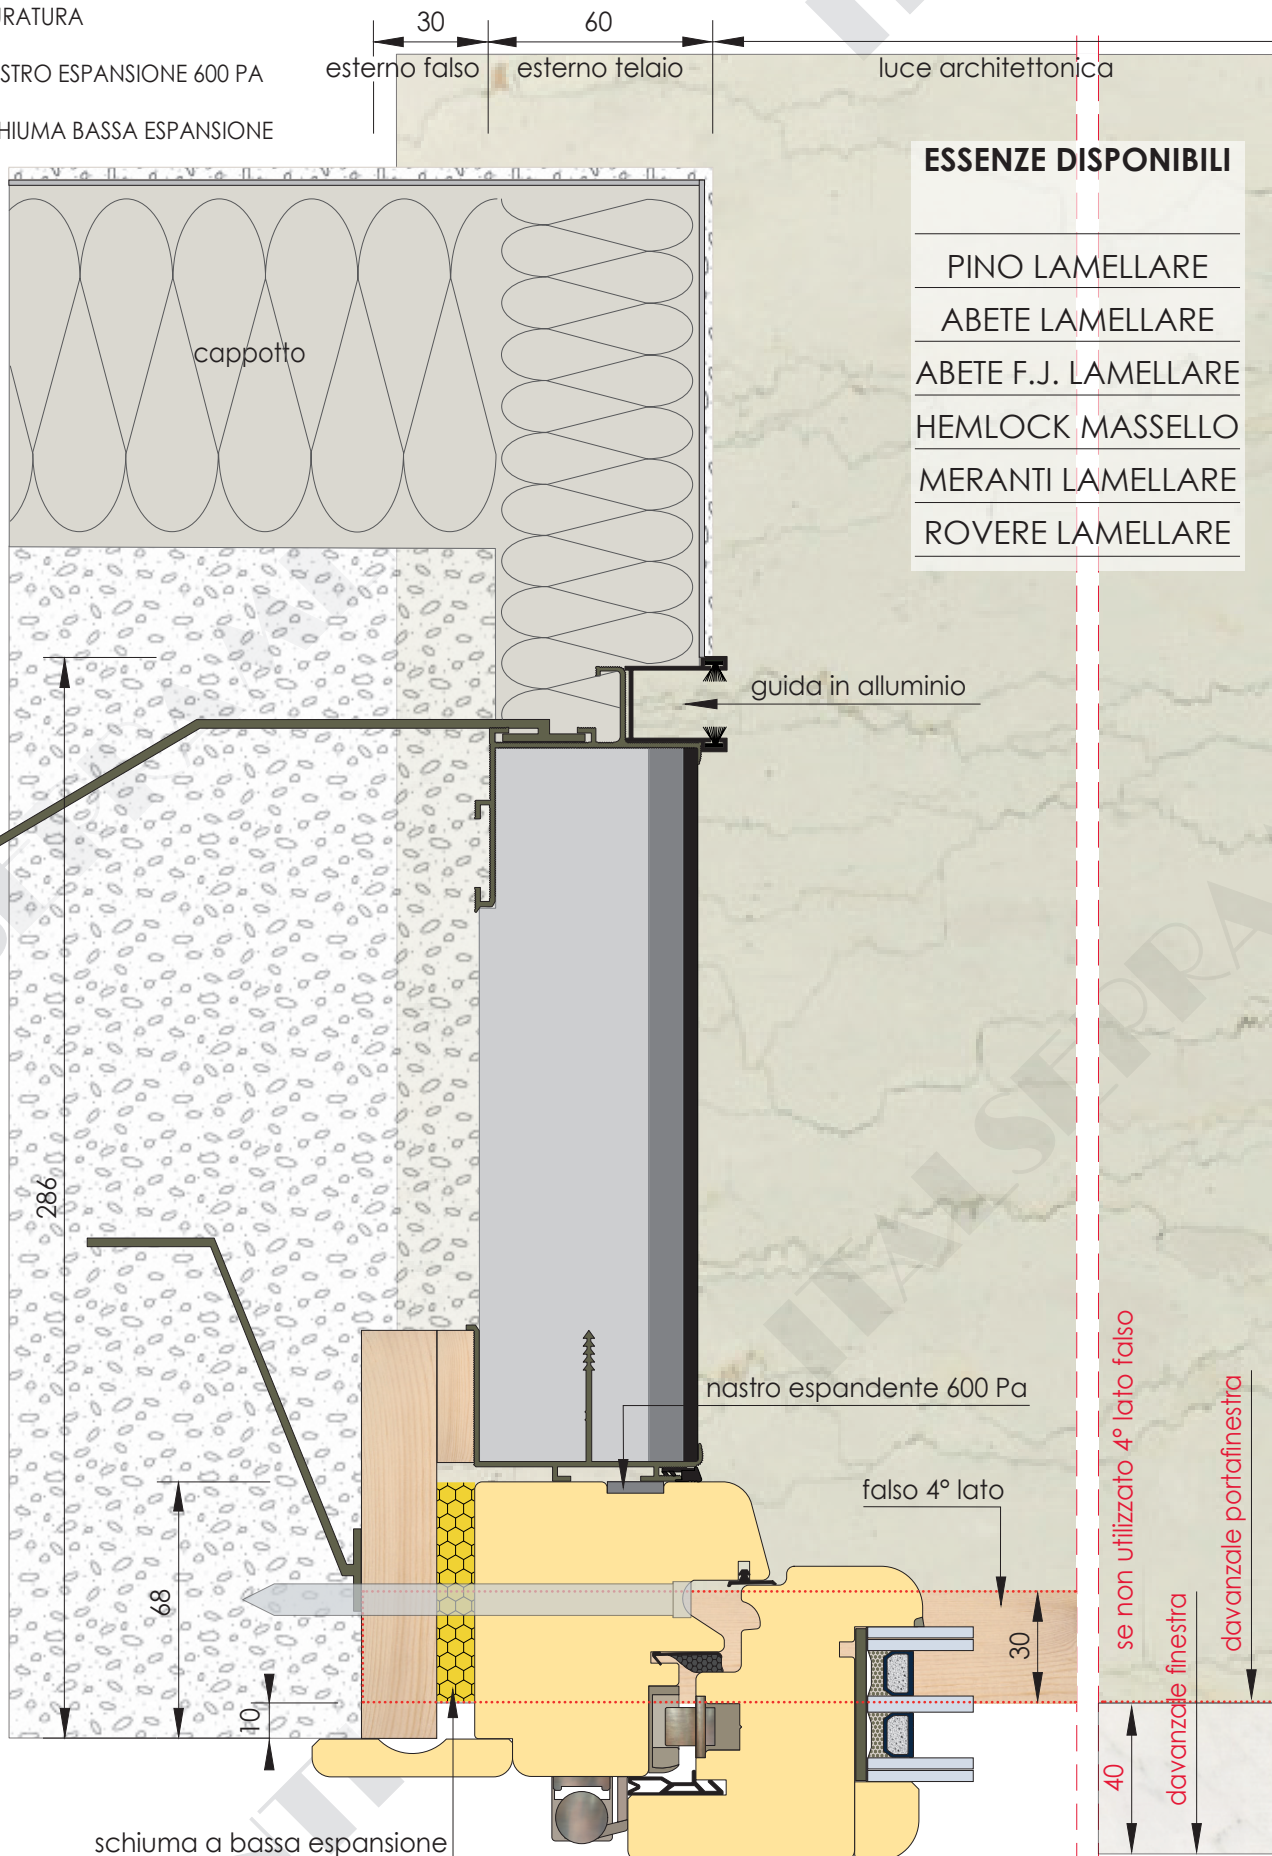

-  CONTROTELAIO - LEGNO/XPS
-  SOGLIA PORTAFINESTRA
-  DAVANZALE
-  MURATURA
-  NASTRO ESPANSIONE 600 PA
-  SCHIUMA BASSA ESPANSIONE

ESSENZE DISPONIBILI

- PINO LAMELLARE
- ABETE LAMELLARE
- ABETE F.J. LAMELLARE
- HEMLOCK MASSELLO
- MERANTI LAMELLARE
- ROVERE LAMELLARE

ITALSERRAMENTI
 Chiari (BS) - tel. 030.7013901
 www.italserramenti.it

SISTEMA ROSSINI filo muro - Controtelaio legno/xps
MOZART 78 - motorizzata

H1M/MO
 scala 1:2
 rev. 2011

TUTTI I DIRITTI SUL PRESENTE DISEGNO SONO RISERVATI - DIVIETO DI RIPRODUZIONE - ITALSERRAMENTI S.r.l. SI RISERVA IL DIRITTO DI MODIFICARE IN QUALSIASI MOMENTO, ANCHE SENZA PREAVVISO, LE CARATTERISTICHE DEI PRODOTTI ILLUSTRATE NEL SEGUENTE CATALOGO