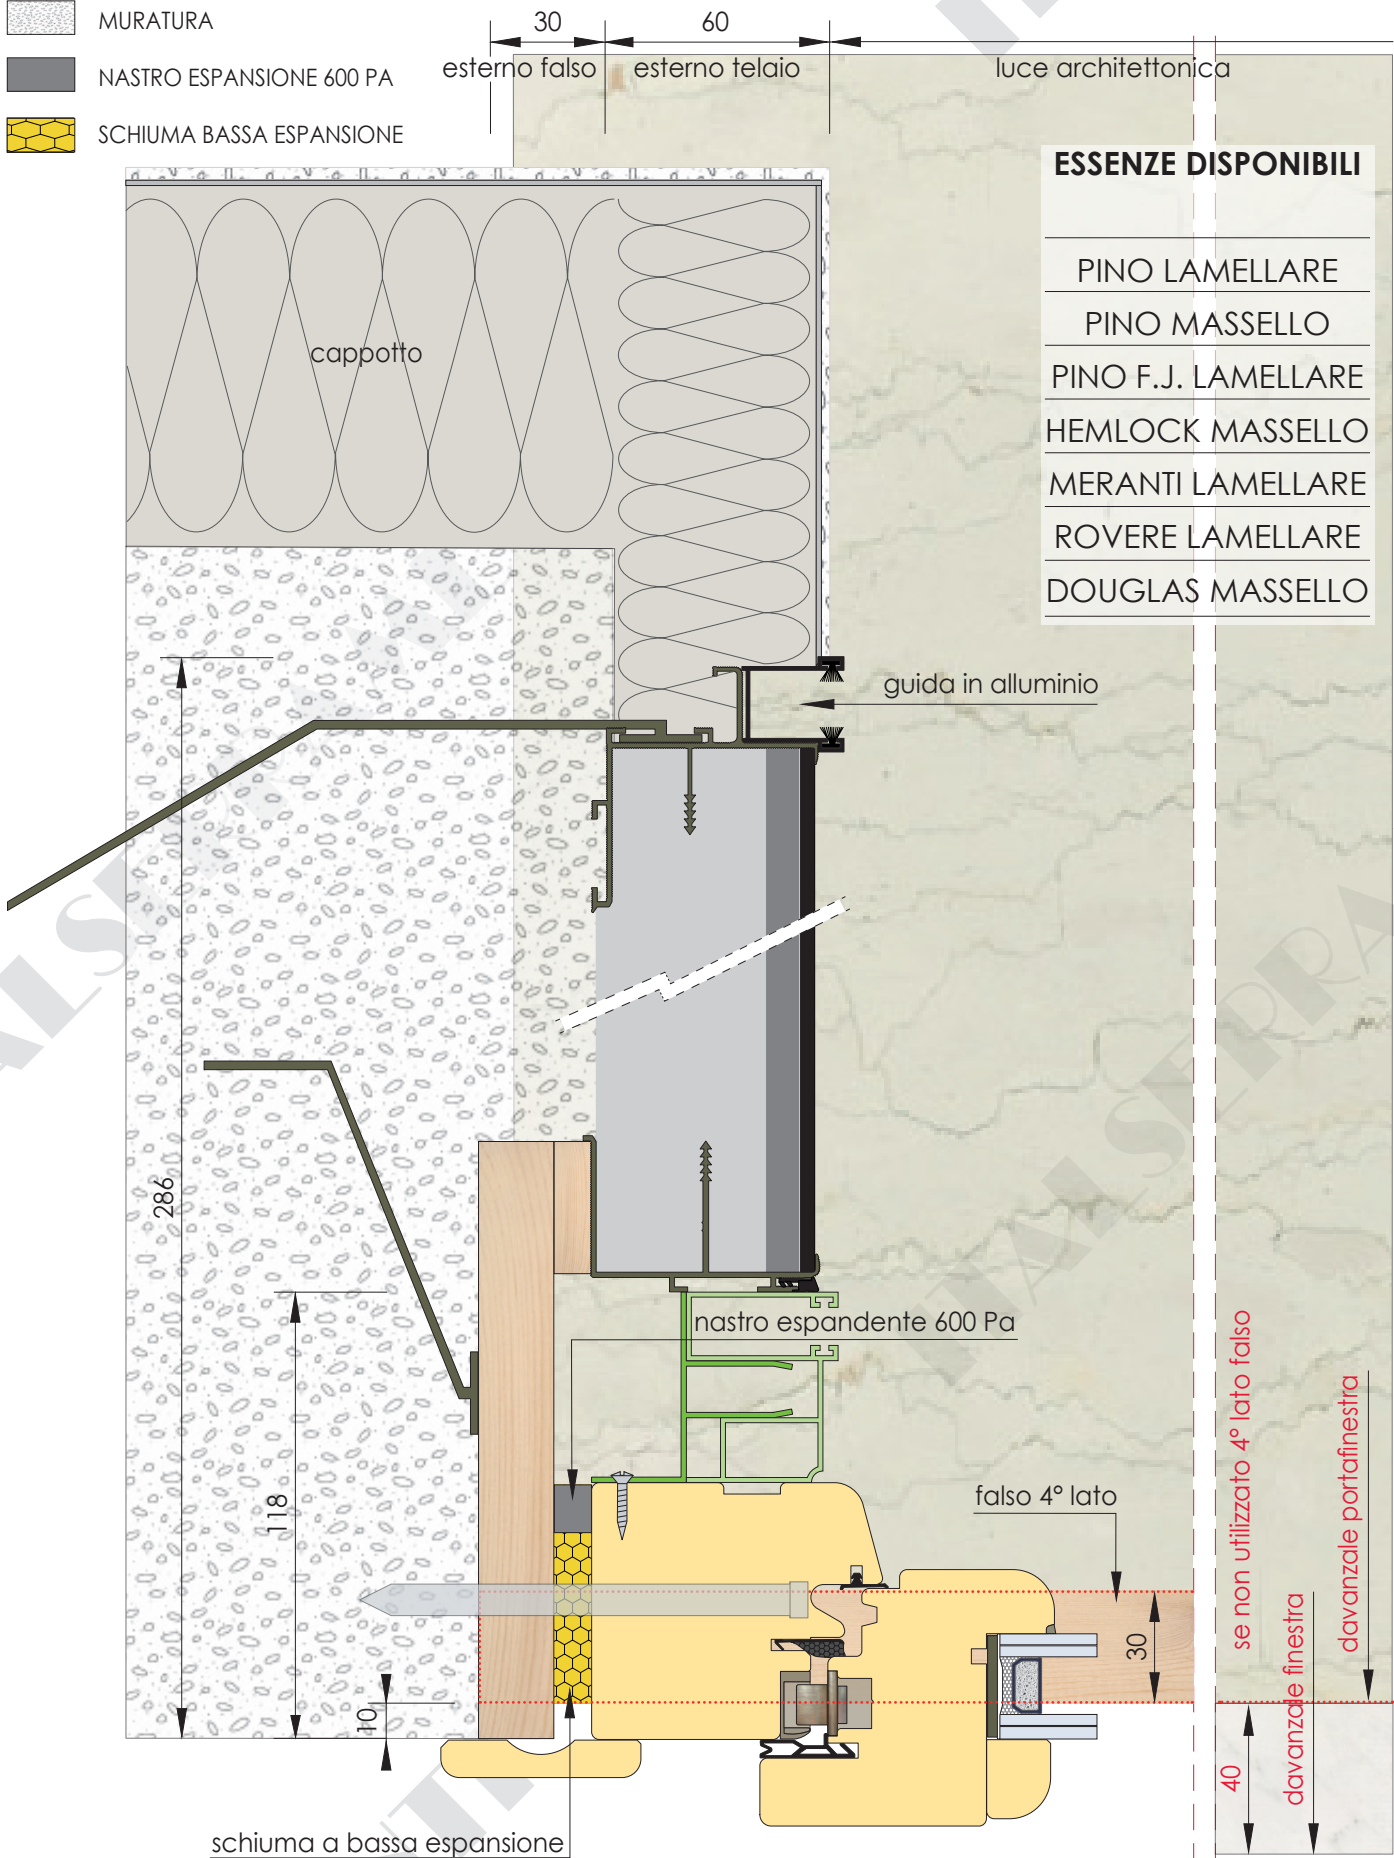

-  CONTROTELAIO - LEGNO/XPS
-  SOGLIA PORTAFINESTRA
-  DAVANZALE
-  MURATURA
-  NASTRO ESPANSIONE 600 PA
-  SCHIUMA BASSA ESPANSIONE

ESSENZE DISPONIBILI

- PINO LAMELLARE
- PINO MASSELLO
- PINO F.J. LAMELLARE
- HEMLOCK MASSELLO
- MERANTI LAMELLARE
- ROVERE LAMELLARE
- DOUGLAS MASSELLO

ITALSERRAMENTI
 Chiari (BS) - tel. 030.7013901
 www.italiserramenti.it

SISTEMA ROSSINI filo muro - Controtelaio legno/xps
 MOZART 68 - motorizzata con zanzariera

H2M/MO
 scala 1:2
 rev. 2011

TUTTI I DIRITTI SUL PRESENTE DISEGNO SONO RISERVATI - DIVIETO DI RIPRODUZIONE - ITALSERRAMENTI S.r.l. SI RISERVA IL DIRITTO DI MODIFICARE IN QUALSIASI MOMENTO, ANCHE SENZA PREAVVISO, LE CARATTERISTICHE DEI PRODOTTI ILLUSTRATE NEL SEGUENTE CATALOGO