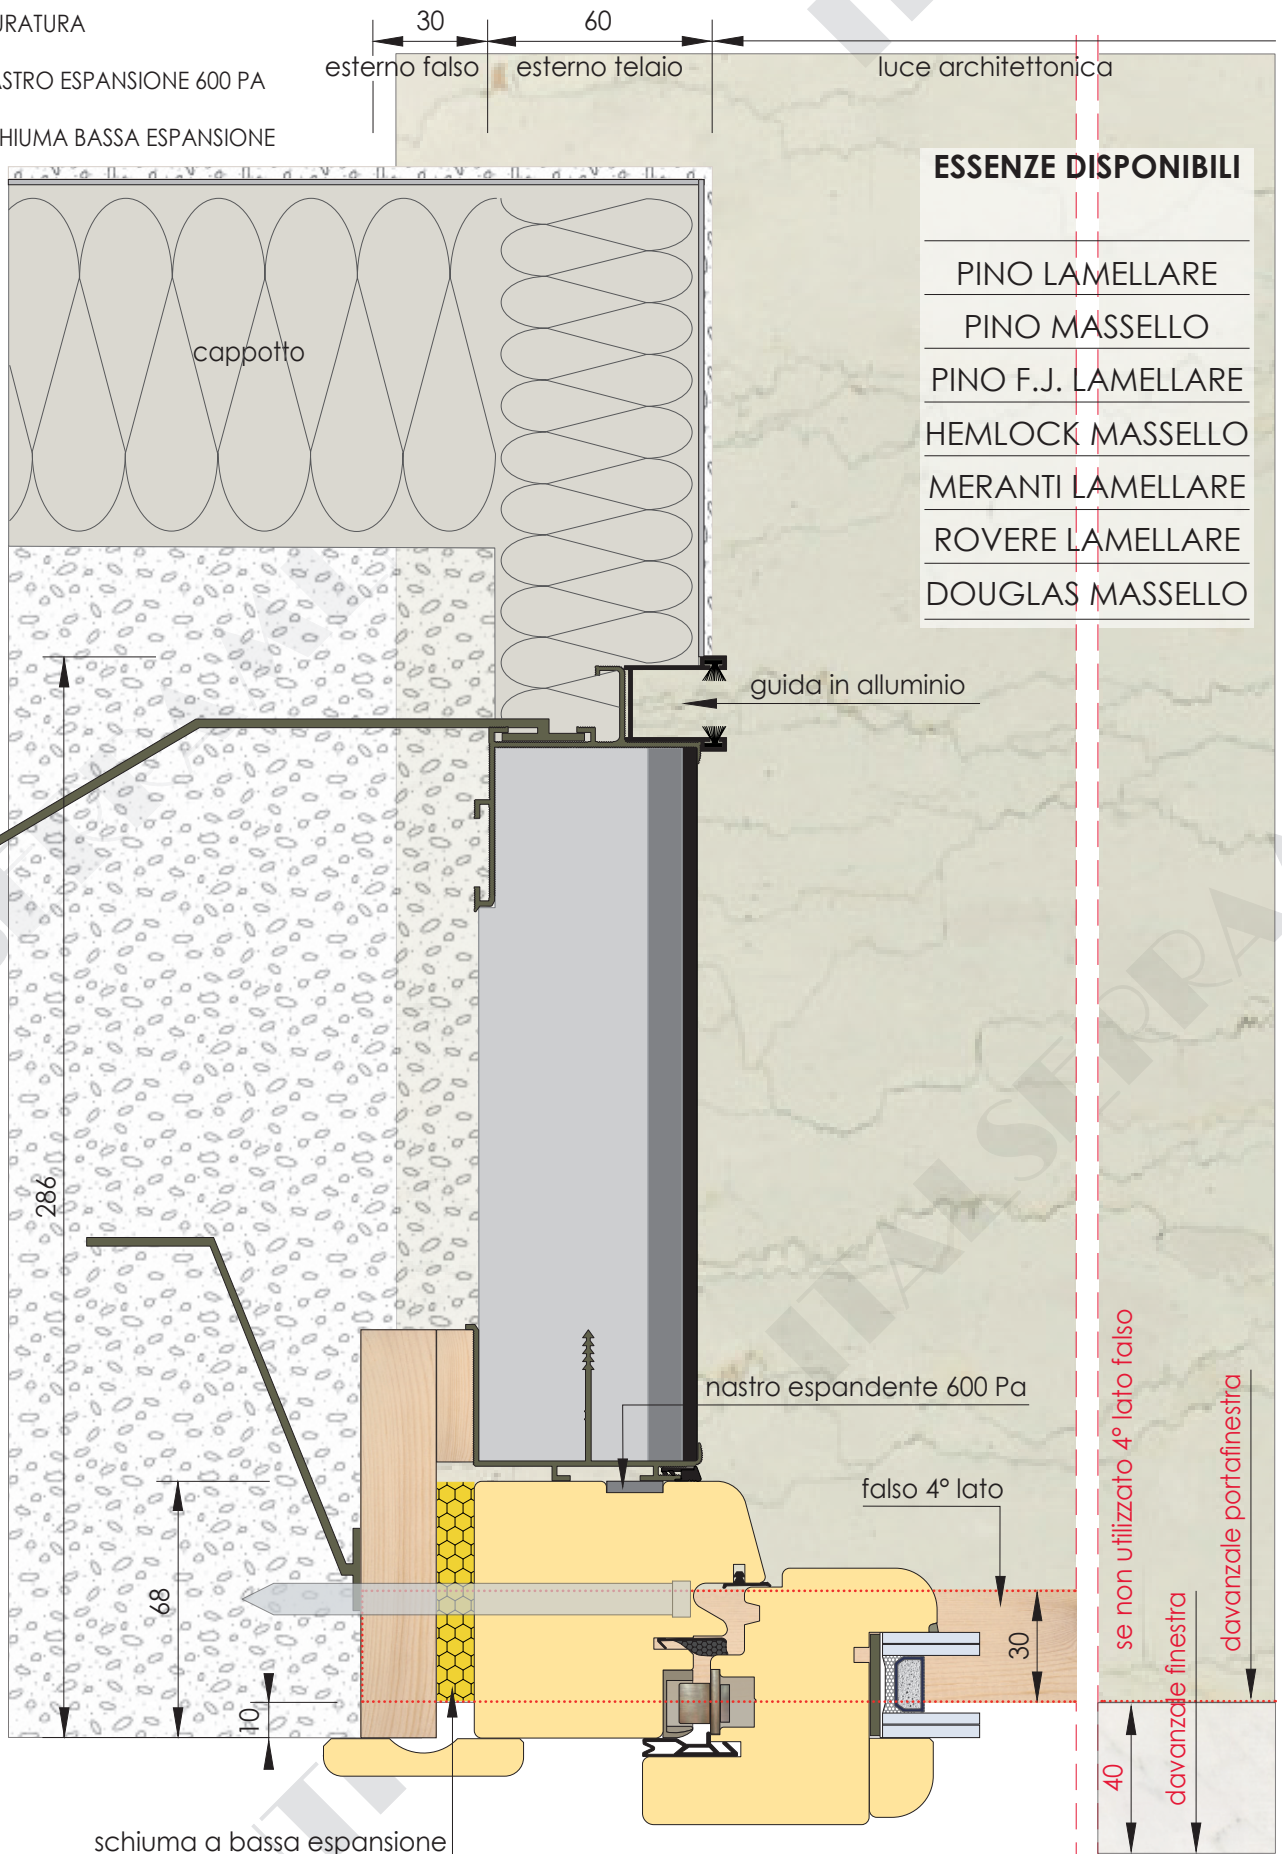

-  CONTROTELAIO - LEGNO/XPS
-  SOGLIA PORTAFINESTRA
-  DAVANZALE
-  MURATURA
-  NASTRO ESPANSIONE 600 PA
-  SCHIUMA BASSA ESPANSIONE

ESSENZE DISPONIBILI

- PINO LAMELLARE
- PINO MASSELLO
- PINO F.J. LAMELLARE
- HEMLOCK MASSELLO
- MERANTI LAMELLARE
- ROVERE LAMELLARE
- DOUGLAS MASSELLO