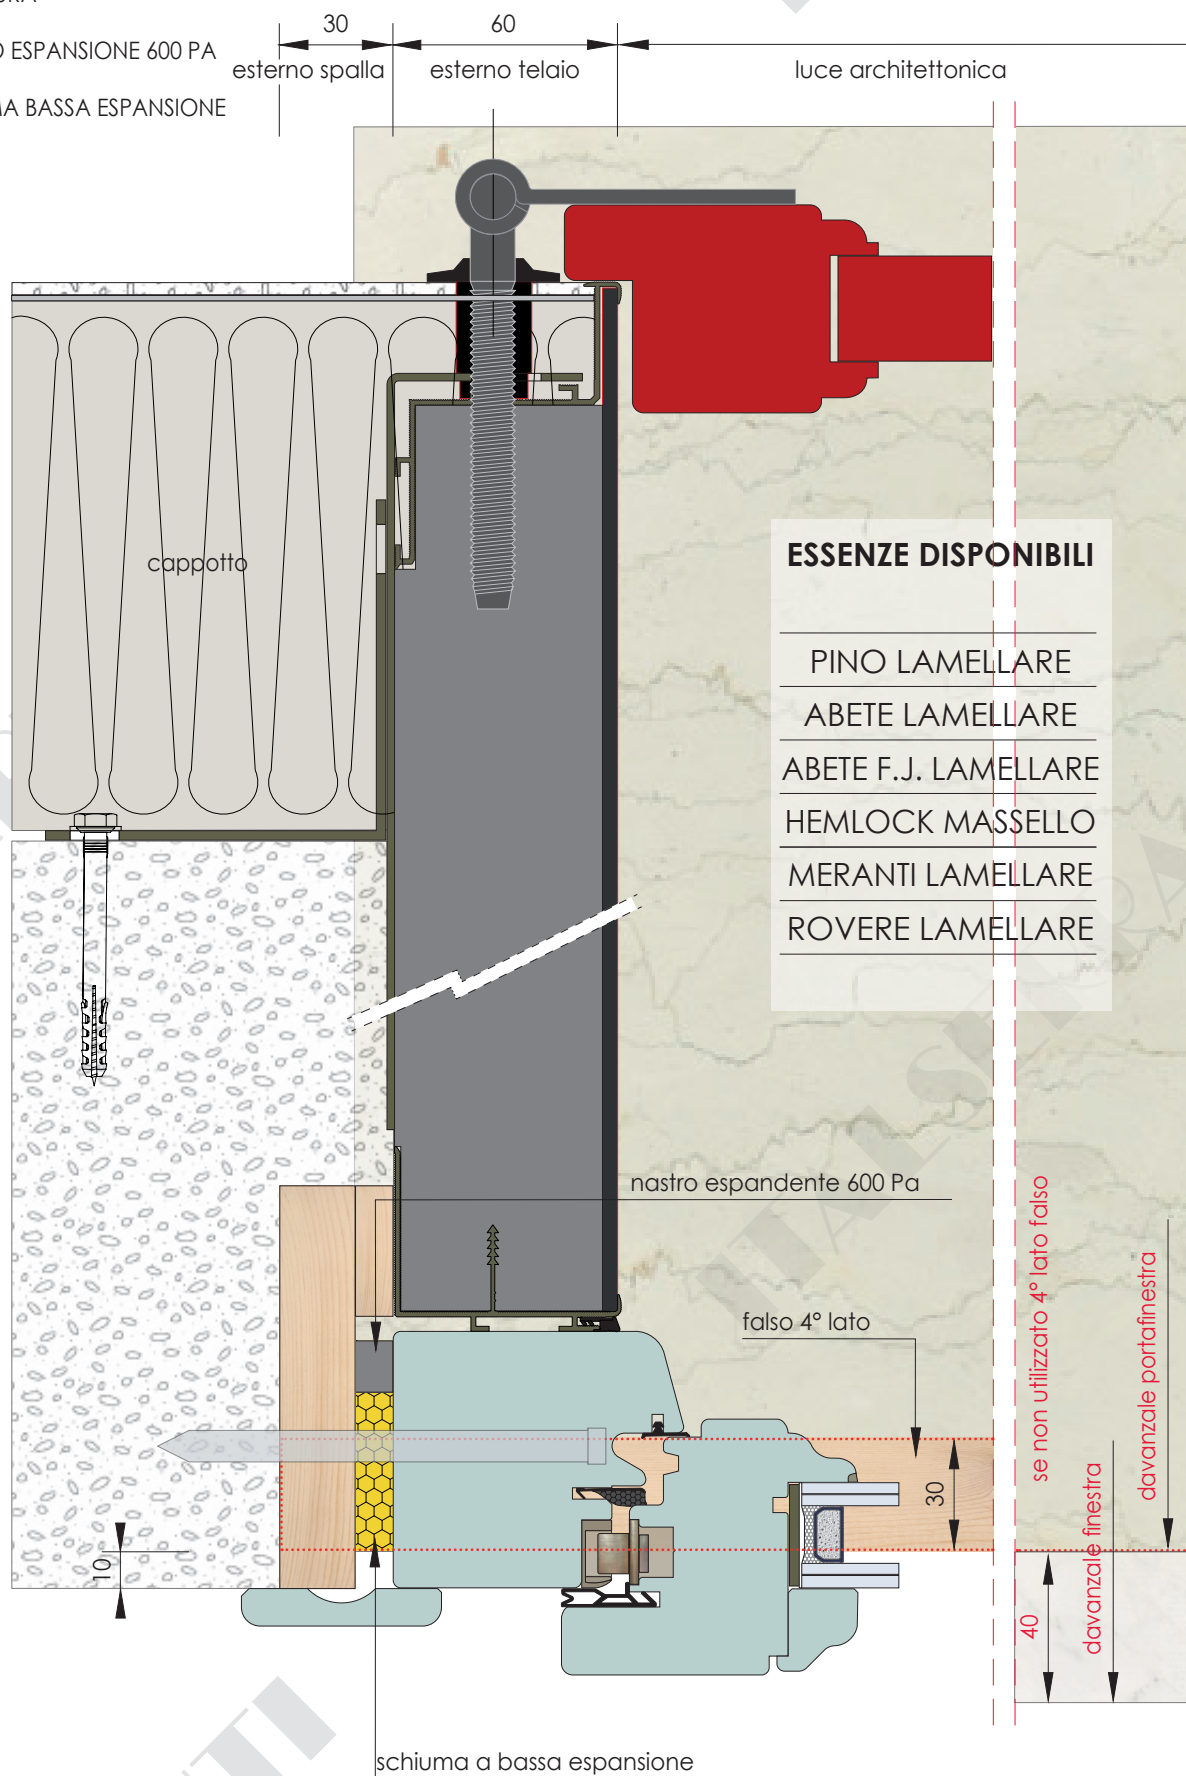

-  CONTROTELAIO - LEGNO/XPS
-  SOGLIA PORTAFINESTRA
-  DAVANZALE
-  MURATURA
-  NASTRO ESPANSIONE 600 PA
-  SCHIUMA BASSA ESPANSIONE

- ESSENZE DISPONIBILI**
- _____ PINO LAMELLARE
 - _____ ABETE LAMELLARE
 - _____ ABETE F.J. LAMELLARE
 - _____ HEMLOCK MASSELLO
 - _____ MERANTI LAMELLARE
 - _____ ROVERE LAMELLARE