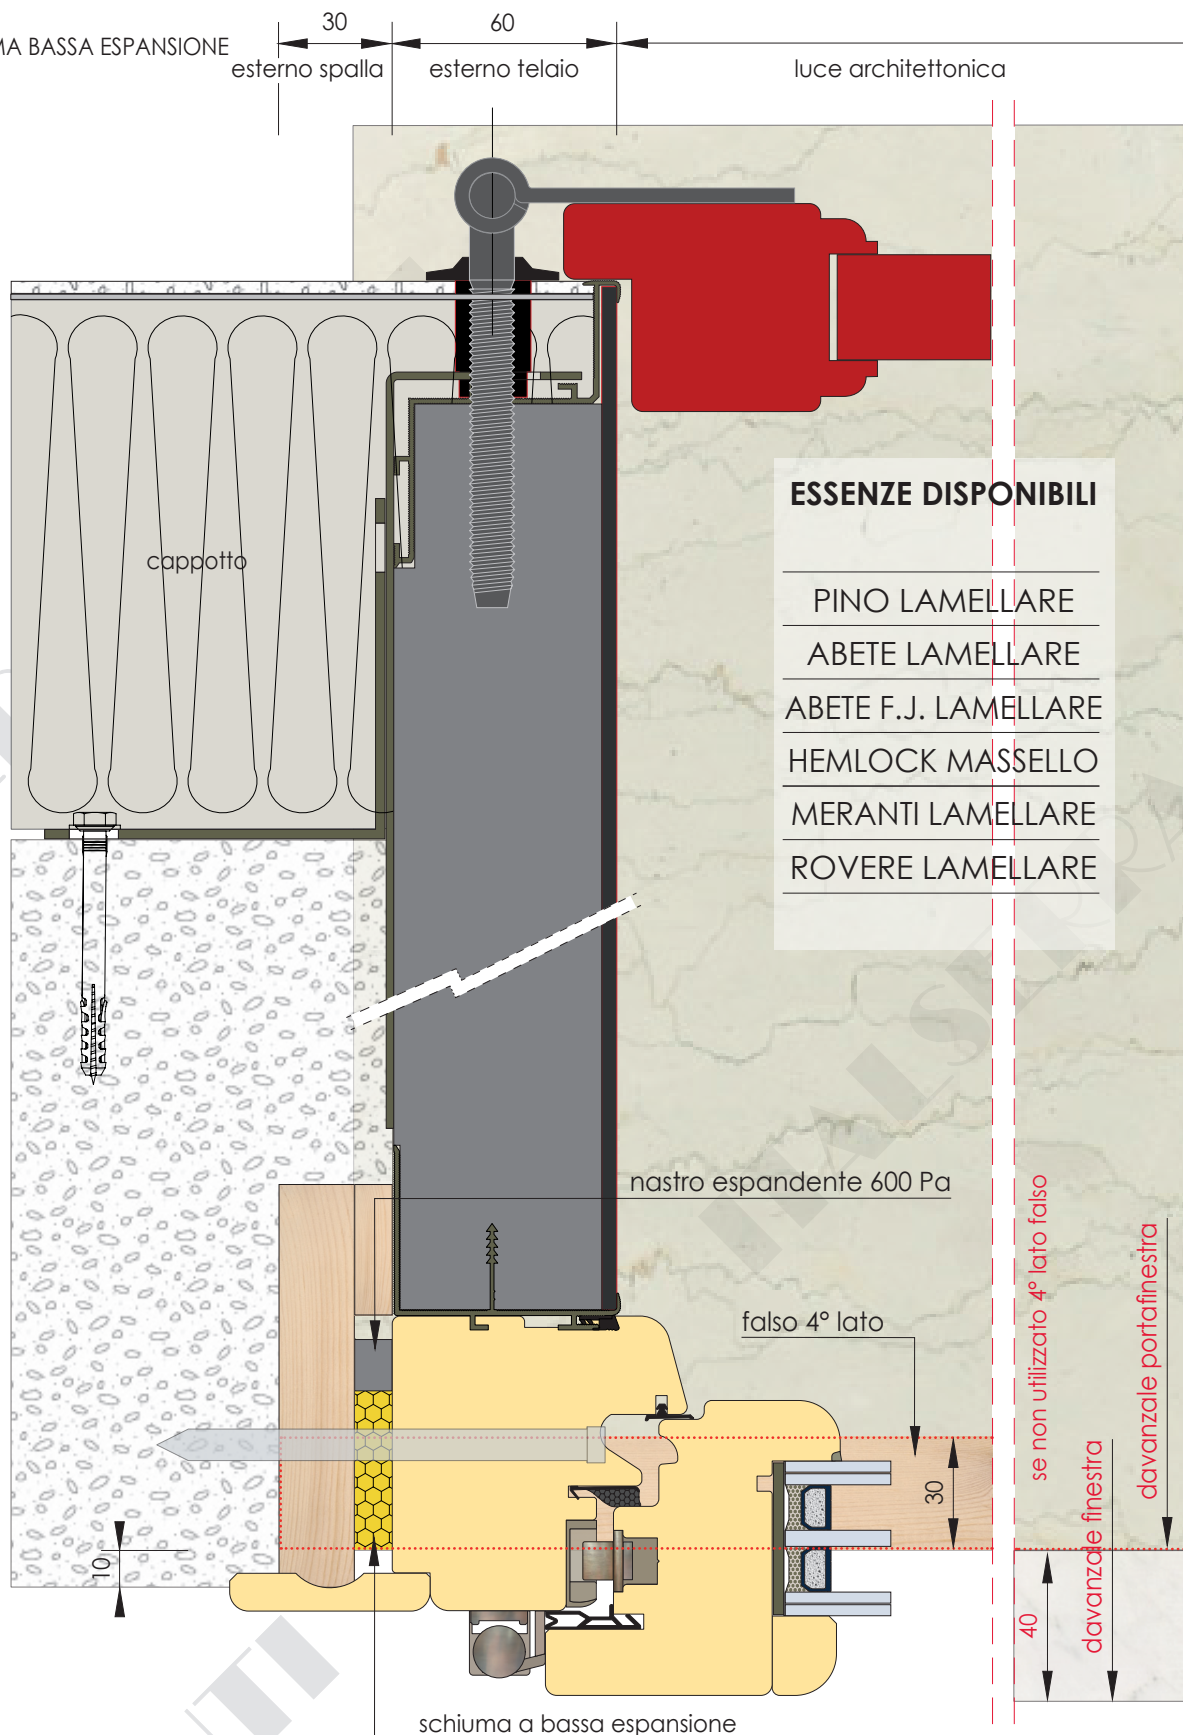

-  CONTROTELAIO - LEGNO/XPS
-  SOGLIA PORTAFINESTRA
-  DAVANZALE
-  MURATURA
-  NASTRO ESPANSIONE 600 PA
-  SCHIUMA BASSA ESPANSIONE

- ESSENZE DISPONIBILI**
- PINO LAMELLARE
 - ABETE LAMELLARE
 - ABETE F.J. LAMELLARE
 - HEMLOCK MASSELLO
 - MERANTI LAMELLARE
 - ROVERE LAMELLARE